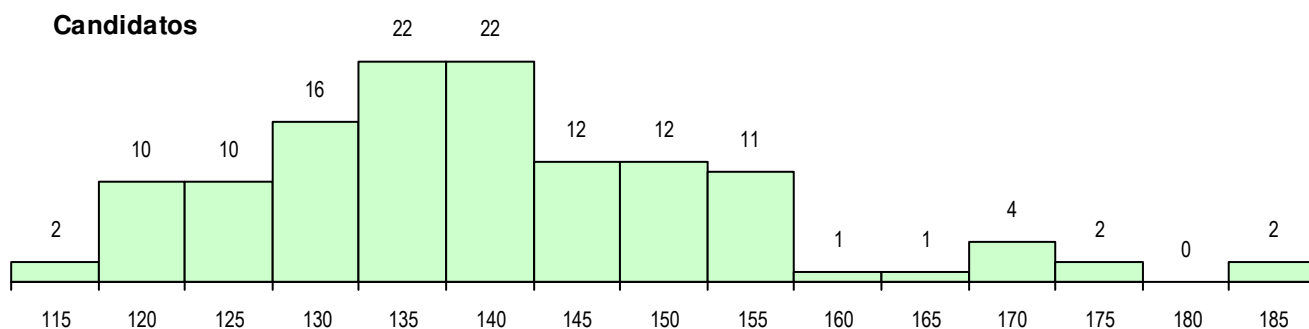

SEXO DOS CANDIDATOS

Sexo	Cands. %	Cols. %
Masc.	55 43	17 39
Femin.	72 57	27 61
Total	127	44

CURSO DO 12º ANO

Curso 12º ano	Cands. %	Cols. %
F62 Línguas e Humanidades	52 41	18 41
F60 Ciências e Tecnologias	16 13	3 7
F64 Artes Visuais	8 6	2 5
F61 Ciências Socioeconómicas	7 6	2 5
C80 Recorrente - Ciências e Tecnologia	3 2	3 7
H25 Património e Turismo (VT)	3 2	2 5
F70 Comunicação Audiovisual	3 2	1 2
P08 Instrumentista de Sopros e de Percu	3 2	0 0
C62 Línguas e Humanidades	2 2	1 2
H30 Comunicação Multimédia	2 2	0 0
P91 Técnico de Turismo	2 2	0 0
966 Cursos EFA, Formações Modulares	2 2	0 0
R02 Artes do Espetáculo - Interpretação	2 2	0 0
950 Equivalências Estrangeiras (Decret	1 1	1 2
P56 Técnico de Gestão e Programação	1 1	1 2

MÉDIAS DOS COLOCADOS

Nota de candidatura	137.6
Prova de ingresso	128.5
Média do 12º ano	142.4
Média do 10º/11º ano	142.4

OPÇÕES EXCLUÍDAS

Nota candidatura (s/mínima)	0
Prova ingresso (não fez)	1
Prova ingresso (s/mínima)	0
Pré-requisito (não fez)	0

DISTRIBUIÇÕES DE NOTAS DE CANDIDATURA

Candidatos

Colocados