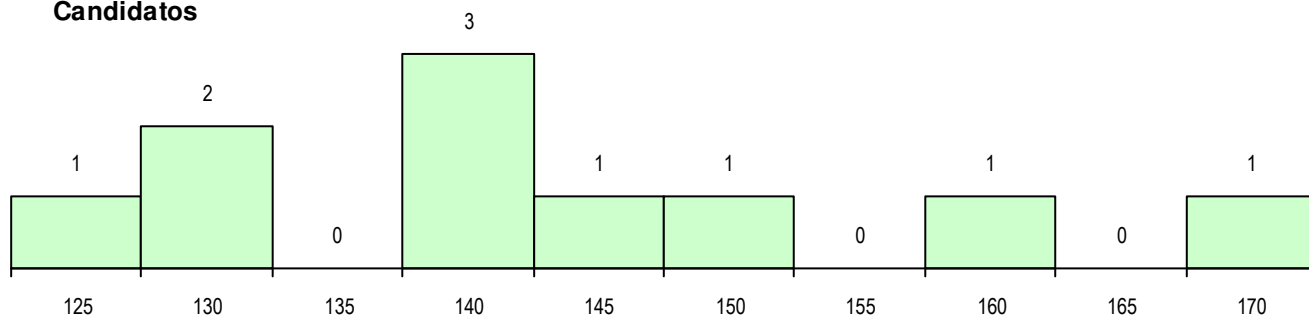

SEXO DOS CANDIDATOS

Sexo	Cands. %	Cols. %
Masc.	4 40	2 40
Femin.	6 60	3 60
Total	10	5

CURSO DO 12º ANO (15 mais frequentes)

Curso 12º ano	Cands. %	Cols. %
F62 Línguas e Humanidades	7 70	4 80
F60 Ciências e Tecnologias	2 20	1 20
F61 Ciências Socioeconómicas	1 10	0 0

MÉDIAS DOS COLOCADOS

Nota de candidatura	135.8
Prova de ingresso	117.5
Média do 12º ano	145.6
Média do 10º/11º ano	145.6

OPÇÕES EXCLUÍDAS

Nota candidatura (s/mínima)	0
Prova ingresso (não fez)	3
Prova ingresso (s/mínima)	0
Pré-requisito (não fez)	0

DISTRIBUIÇÕES DE NOTAS DE CANDIDATURA

Candidatos

Colocados