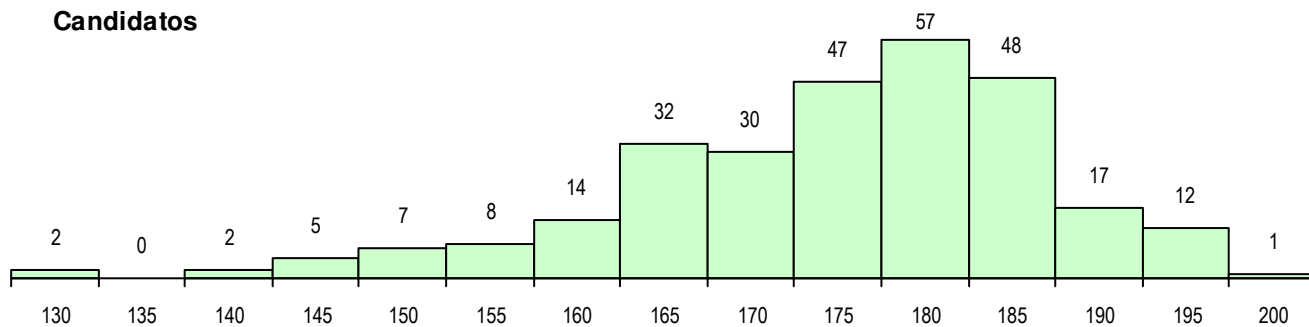

SEXO DOS CANDIDATOS

Sexo	Cands. %	Cols. %
Masc.	98 35	18 37
Femin.	184 65	31 63
Total	282	49

CURSO DO 12º ANO (15 mais frequentes)

Curso 12º ano	Cands. %	Cols. %
F60 Ciências e Tecnologias	267 95	45 92
950 Equivalências Estrangeiras (Decret	4 1	0 0
H37 Tecnologias e Segurança Alimentar	2 1	1 2
H04 Biotecnologia (VC)	2 1	1 2
H17 Biotecnologia (VT)	2 1	0 0
H38 Tecnologias da Saúde	1 0	1 2
F61 Ciências Socioeconómicas	1 0	1 2
H28 Análises Químico-Biológicas	1 0	0 0
H26 Química, Ambiente e Qualidade (V	1 0	0 0
H14 Animação Sociodesportiva (VT)	1 0	0 0

MÉDIAS DOS COLOCADOS

Nota de candidatura	175.6
Prova de ingresso	158.4
Média do 12º ano	184.9
Média do 10º/11º ano	184.9

OPÇÕES EXCLUÍDAS

Nota candidatura (s/mínima)	0
Prova ingresso (não fez)	0
Prova ingresso (s/mínima)	0
Pré-requisito (não fez)	0

DISTRIBUIÇÕES DE NOTAS DE CANDIDATURA

Candidatos

Colocados