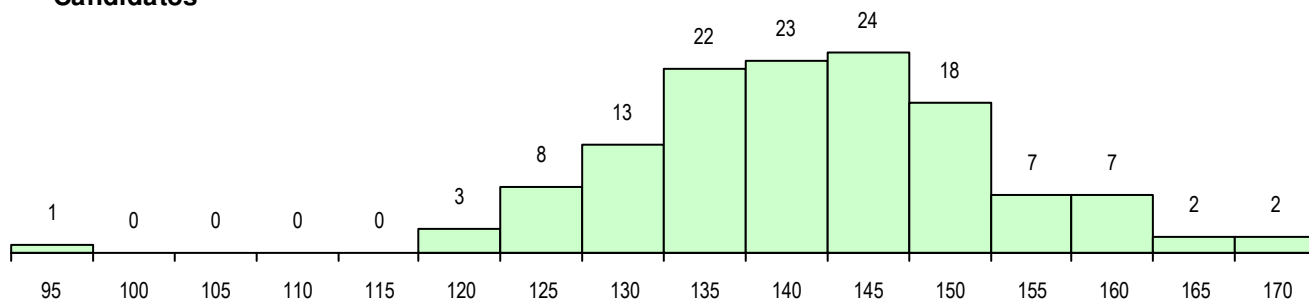

SEXO DOS CANDIDATOS

Sexo	Cands. %	Cols. %
Masc.	36 28	3 16
Femin.	94 72	16 84
Total	130	19

CURSO DO 12º ANO (15 mais frequentes)

Curso 12º ano	Cands. %	Cols. %
F62 Línguas e Humanidades	85 65	13 68
F60 Ciências e Tecnologias	16 12	2 11
F61 Ciências Socioeconómicas	9 7	2 11
966 Cursos EFA, Formações Modulares	3 2	0 0
C62 Línguas e Humanidades	2 2	0 0
P28 Técnico de Comunicação - Marketin	1 1	1 5
003 3.º curso	1 1	1 5
C80 Recorrente - Ciências e Tecnologia	1 1	0 0
F64 Artes Visuais	1 1	0 0
H27 Administração e Marketing	1 1	0 0
P11 Técnico Auxiliar de Saúde	1 1	0 0
841 Agrupamento 4 / comunicação	1 1	0 0
P56 Técnico de Gestão e Programação	1 1	0 0
P58 Técnico de Higiene e Segurança do	1 1	0 0
P77 Técnico de Receção	1 1	0 0

MÉDIAS DOS COLOCADOS

Nota de candidatura	151.0
Prova de ingresso	140.7
Média do 12º ano	157.5
Média do 10º/11º ano	155.9

OPÇÕES EXCLUÍDAS

Nota candidatura (s/mínima)	0
Prova ingresso (não fez)	0
Prova ingresso (s/mínima)	0
Pré-requisito (não fez)	0

DISTRIBUIÇÕES DE NOTAS DE CANDIDATURA

Candidatos

Colocados