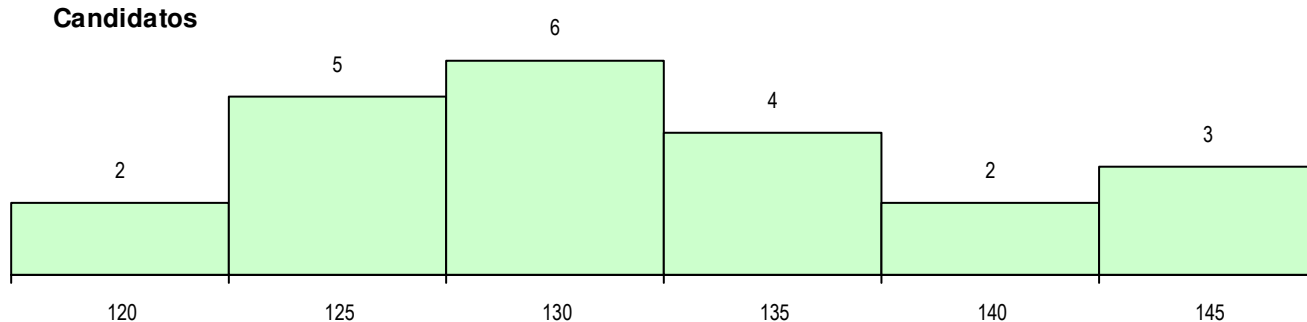

SEXO DOS CANDIDATOS

Sexo	Cands. %	Cols. %
Masc.	17 77	10 83
Femin.	5 23	2 17
Total	22	12

CURSO DO 12º ANO (15 mais frequentes)

Curso 12º ano	Cands. %	Cols. %
F60 Ciências e Tecnologias	9 41	4 33
F61 Ciências Socioeconómicas	7 32	5 42
966 Cursos EFA, Formações Modulares	1 5	1 8
P56 Técnico de Gestão e Programação	1 5	1 8
P44 Técnico de Eletrónica, Automação e	1 5	1 8
P63 Técnico de Manutenção Industrial	1 5	0 0
C60 Ciências e Tecnologias	1 5	0 0
003 3.º curso	1 5	0 0

MÉDIAS DOS COLOCADOS

Nota de candidatura	126.7
Prova de ingresso	107.8
Média do 12º ano	136.8
Média do 10º/11º ano	136.8

OPÇÕES EXCLUÍDAS

Nota candidatura (s/mínima)	0
Prova ingresso (não fez)	0
Prova ingresso (s/mínima)	0
Pré-requisito (não fez)	0

DISTRIBUIÇÕES DE NOTAS DE CANDIDATURA

Candidatos

Colocados