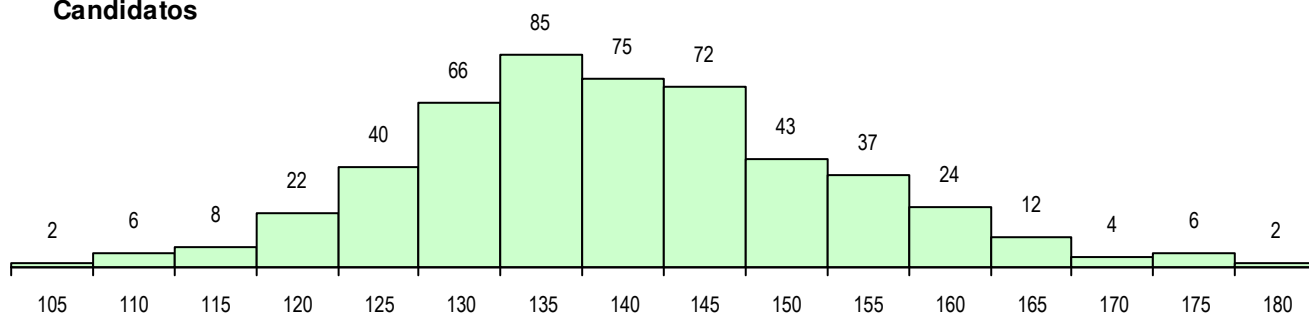

SEXO DOS CANDIDATOS

Sexo	Cands. %	Cols. %
Masc.	175 35	13 25
Femin.	329 65	40 75
Total	504	53

CURSO DO 12º ANO (15 mais frequentes)

Curso 12º ano	Cands. %	Cols. %
F62 Línguas e Humanidades	186 37	23 43
F61 Ciências Socioeconómicas	144 29	19 36
F60 Ciências e Tecnologias	90 18	8 15
966 Cursos EFA, Formações Modulares	16 3	0 0
C80 Recorrente - Ciências e Tecnologia	6 1	1 2
950 Equivalências Estrangeiras (Decret	6 1	0 0
P91 Técnico de Turismo	5 1	0 0
R05 Técnico de Apoio à Gestão Desporti	4 1	1 2
R21 Técnico Comercial	4 1	0 0
C62 Línguas e Humanidades	4 1	0 0
P56 Técnico de Gestão e Programação	3 1	0 0
R15 Técnico de Desporto	3 1	0 0
P84 Técnico de Serviços Jurídicos	2 0	1 2
C82 Recorrente - Línguas e Humanidad	2 0	0 0
R46 Técnico de Ação Educativa	2 0	0 0

MÉDIAS DOS COLOCADOS

Nota de candidatura	151.5
Prova de ingresso	143.5
Média do 12º ano	155.7
Média do 10º/11º ano	155.7

OPÇÕES EXCLUÍDAS

Nota candidatura (s/mínima)	1
Prova ingresso (não fez)	3
Prova ingresso (s/mínima)	0
Pré-requisito (não fez)	0

DISTRIBUIÇÕES DE NOTAS DE CANDIDATURA

Candidatos

Colocados