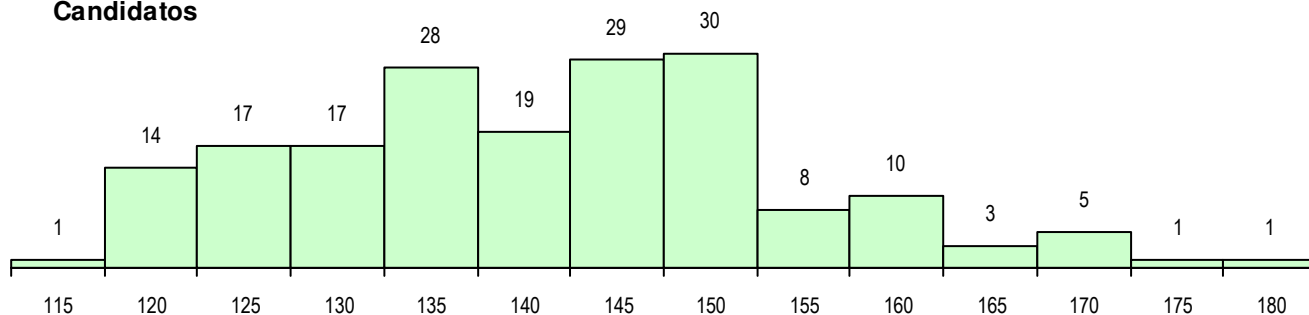

**SEXO DOS CANDIDATOS**

Sexo	Cands. %	Cols. %
Masc.	95 52	23 52
Femin.	88 48	21 48
<b>Total</b>	<b>183</b>	<b>44</b>

**CURSO DO 12º ANO (15 mais frequentes)**

Curso 12º ano	Cands. %	Cols. %
F60 Ciências e Tecnologias	165 90	42 95
950 Equivalências Estrangeiras (Decret	5 3	0 0
P16 Técnico de Análise Laboratorial	4 2	1 2
C80 Recorrente - Ciências e Tecnologia	4 2	1 2
S17 Técnico de apoio à gestão	1 1	0 0
P66 Técnico de Mecatrónica	1 1	0 0
P56 Técnico de Gestão e Programação	1 1	0 0
P41 Técnico de Eletrónica e Telecomuni	1 1	0 0
C60 Ciências e Tecnologias	1 1	0 0

**MÉDIAS DOS COLOCADOS**

Nota de candidatura	145.3
Prova de ingresso	129.9
Média do 12º ano	153.6
Média do 10º/11º ano	153.6

**OPÇÕES EXCLUÍDAS**

Nota candidatura (s/mínima)	0
Prova ingresso (não fez)	1
Prova ingresso (s/mínima)	0
Pré-requisito (não fez)	0

**DISTRIBUIÇÕES DE NOTAS DE CANDIDATURA**

**Candidatos**

**Colocados**