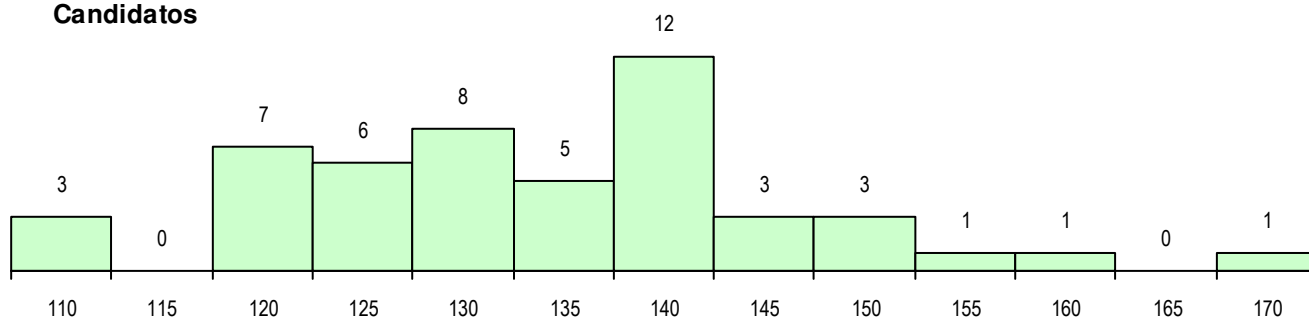

SEXO DOS CANDIDATOS

Sexo	Cands. %	Cols. %
Masc.	5 10	3 12
Femin.	45 90	22 88
Total	50	25

CURSO DO 12º ANO (15 mais frequentes)

Curso 12º ano	Cands. %	Cols. %
F62 Línguas e Humanidades	28 56	10 40
F60 Ciências e Tecnologias	9 18	5 20
P11 Técnico Auxiliar de Saúde	2 4	2 8
C82 Recorrente - Línguas e Humanidad	2 4	1 4
F61 Ciências Socioeconómicas	2 4	0 0
950 Equivalências Estrangeiras (Decret	1 2	1 4
R50 Técnico de Apoio Familiar e de Apo	1 2	1 4
R46 Técnico de Ação Educativa	1 2	1 4
P08 Instrumentista de Sopros e de Percu	1 2	1 4
P01 Animador Sociocultural	1 2	1 4
F76 Secundário de Música	1 2	1 4
F64 Artes Visuais	1 2	1 4

MÉDIAS DOS COLOCADOS

Nota de candidatura	132.6
Prova de ingresso	112.9
Média do 12º ano	143.1
Média do 10º/11º ano	143.1

OPÇÕES EXCLUÍDAS

Nota candidatura (s/mínima)	0
Prova ingresso (não fez)	0
Prova ingresso (s/mínima)	0
Pré-requisito (não fez)	0

DISTRIBUIÇÕES DE NOTAS DE CANDIDATURA

Candidatos

Colocados