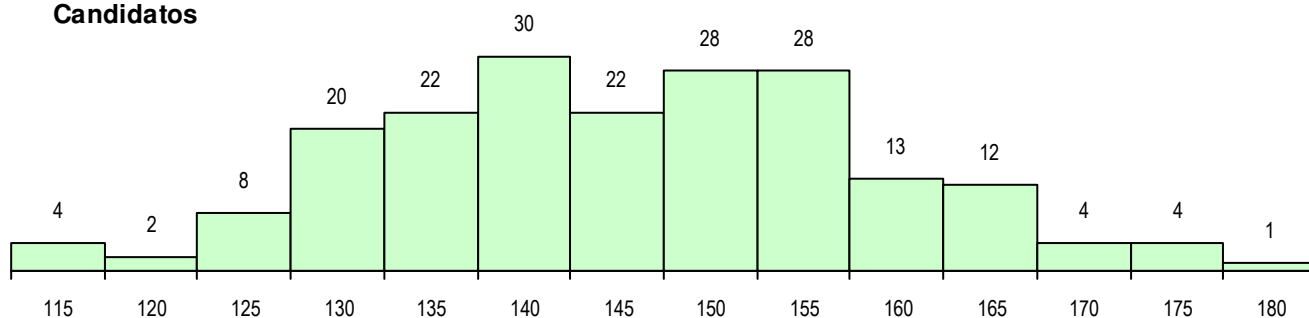

SEXO DOS CANDIDATOS

Sexo	Cands. %	Cols. %
Masc.	7 4	0 0
Femin.	191 96	55 100
Total	198	55

CURSO DO 12º ANO

Curso 12º ano	Cands. %	Cols. %
F62 Línguas e Humanidades	121 61	30 55
F60 Ciências e Tecnologias	54 27	17 31
F61 Ciências Socioeconómicas	11 6	3 5
F64 Artes Visuais	3 2	0 0
R46 Técnico de Ação Educativa	2 1	0 0
P37 Técnico de Design	1 1	1 2
H65 Técnico de Ação Educativa	1 1	1 2
F76 Secundário de Música	1 1	1 2
C82 Recorrente - Línguas e Humanidad	1 1	1 2
C61 Ciências Socioeconómicas	1 1	1 2
P09 Intérprete de Dança Contemporânea	1 1	0 0
C60 Ciências e Tecnologias	1 1	0 0

MÉDIAS DOS COLOCADOS

Nota de candidatura	148.5
Prova de ingresso	137.3
Média do 12º ano	154.5
Média do 10º/11º ano	154.5

OPÇÕES EXCLUÍDAS

Nota candidatura (s/mínima)	0
Prova ingresso (não fez)	5
Prova ingresso (s/mínima)	0
Pré-requisito (não fez)	0

DISTRIBUIÇÕES DE NOTAS DE CANDIDATURA

Candidatos

Colocados