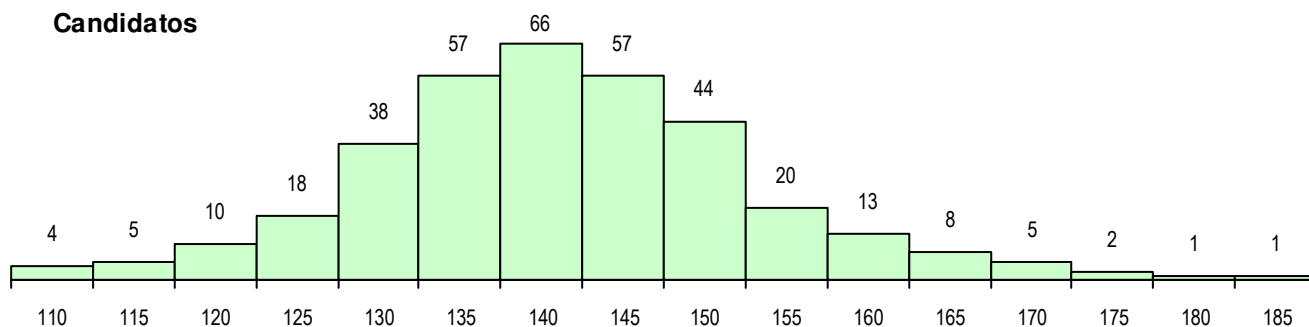

**SEXO DOS CANDIDATOS**

Sexo	Cands. %	Cols. %
Masc.	151 43	19 42
Femin.	198 57	26 58
<b>Total</b>	<b>349</b>	<b>45</b>

**CURSO DO 12º ANO (15 mais frequentes)**

Curso 12º ano	Cands. %	Cols. %
F62 Línguas e Humanidades	131 38	16 36
F60 Ciências e Tecnologias	80 23	12 27
F61 Ciências Socioeconómicas	54 15	6 13
R15 Técnico de Desporto	7 2	2 4
P14 Técnico de Multimédia	6 2	1 2
P51 Técnico de Gestão	5 1	0 0
C82 Recorrente - Línguas e Humanidad	5 1	0 0
R16 Técnico Administrativo	4 1	1 2
F64 Artes Visuais	4 1	1 2
P28 Técnico de Comunicação - Marketin	4 1	0 0
R21 Técnico Comercial	4 1	0 0
966 Cursos EFA, Formações Modulares	3 1	1 2
C81 Recorrente - Ciências Socioeconóm	3 1	0 0
P44 Técnico de Eletrónica, Automação e	3 1	0 0
P11 Técnico Auxiliar de Saúde	3 1	0 0

**MÉDIAS DOS COLOCADOS**

Nota de candidatura	150.3
Prova de ingresso	141.9
Média do 12º ano	154.8
Média do 10º/11º ano	154.8

**OPÇÕES EXCLUÍDAS**

Nota candidatura (s/mínima)	0
Prova ingresso (não fez)	1
Prova ingresso (s/mínima)	0
Pré-requisito (não fez)	0

**DISTRIBUIÇÕES DE NOTAS DE CANDIDATURA**

**Candidatos**

**Colocados**