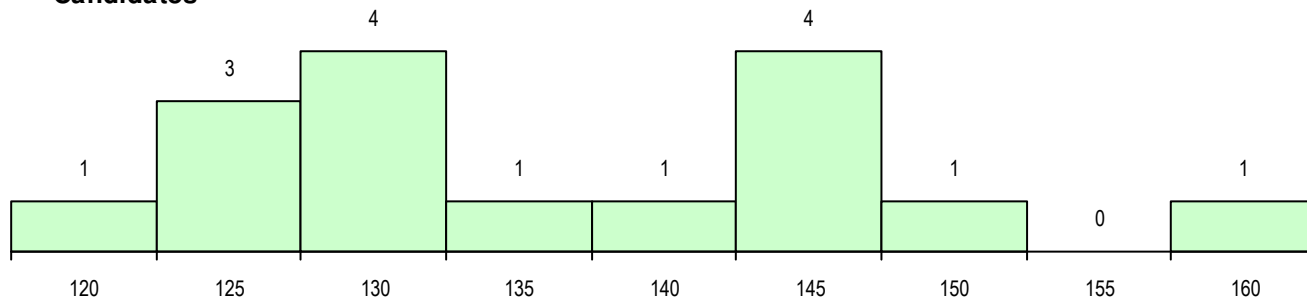

**SEXO DOS CANDIDATOS**

Sexo	Cands. %	Cols. %
Masc.	2 13	0 0
Femin.	14 88	5 100
<b>Total</b>	<b>16</b>	<b>5</b>

**CURSO DO 12º ANO (15 mais frequentes)**

Curso 12º ano	Cands. %	Cols. %
F62 Línguas e Humanidades	11 69	5 100
966 Cursos EFA, Formações Modulares	1 6	0 0
R46 Técnico de Ação Educativa	1 6	0 0
P01 Animador Sociocultural	1 6	0 0
C82 Recorrente - Línguas e Humanidad	1 6	0 0
C62 Línguas e Humanidades	1 6	0 0

**MÉDIAS DOS COLOCADOS**

Nota de candidatura	135.8
Prova de ingresso	113.8
Média do 12º ano	147.6
Média do 10º/11º ano	147.6

**OPÇÕES EXCLUÍDAS**

Nota candidatura (s/mínima)	0
Prova ingresso (não fez)	0
Prova ingresso (s/mínima)	0
Pré-requisito (não fez)	0

**DISTRIBUIÇÕES DE NOTAS DE CANDIDATURA**

**Candidatos**

**Colocados**