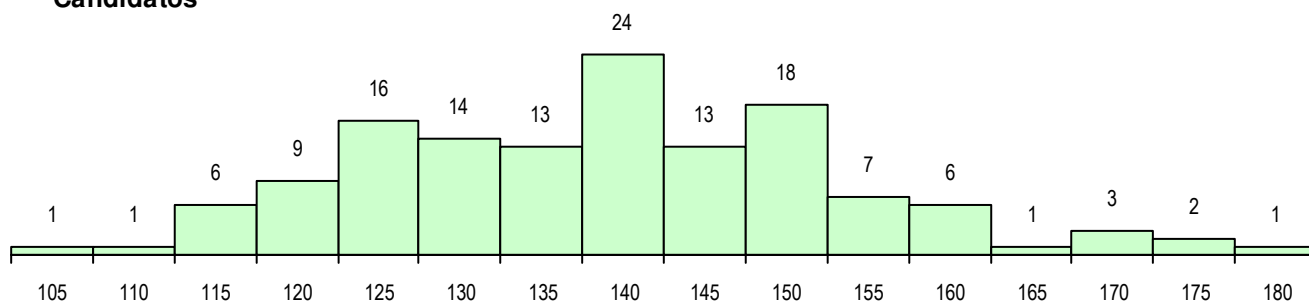

**SEXO DOS CANDIDATOS**

Sexo	Cands. %	Cols. %
Masc.	122 90	42 84
Femin.	13 10	8 16
<b>Total</b>	<b>135</b>	<b>50</b>

**CURSO DO 12º ANO (15 mais frequentes)**

Curso 12º ano	Cands. %	Cols. %
F60 Ciências e Tecnologias	81 60	34 68
P56 Técnico de Gestão e Programação	15 11	5 10
F61 Ciências Socioeconómicas	11 8	6 12
P53 Técnico de Gestão de Equipamento	11 8	1 2
P14 Técnico de Multimédia	3 2	1 2
966 Cursos EFA, Formações Modulares	2 1	1 2
R25 Técnico de Informática - Sistemas	2 1	0 0
P44 Técnico de Eletrónica, Automação e	1 1	1 2
F64 Artes Visuais	1 1	1 2
R38 Programador de Informática	1 1	0 0
R05 Técnico de Apoio à Gestão Desporti	1 1	0 0
U50 Técnico de Manutenção Industrial /	1 1	0 0
C60 Ciências e Tecnologias	1 1	0 0
H21 Informática (VT)	1 1	0 0
U52 Técnico de Manutenção Industrial /	1 1	0 0

**MÉDIAS DOS COLOCADOS**

Nota de candidatura	133.0
Prova de ingresso	113.2
Média do 12º ano	143.6
Média do 10º/11º ano	143.6

**OPÇÕES EXCLUÍDAS**

Nota candidatura (s/mínima)	0
Prova ingresso (não fez)	2
Prova ingresso (s/mínima)	0
Pré-requisito (não fez)	0

**DISTRIBUIÇÕES DE NOTAS DE CANDIDATURA**

**Candidatos**

**Colocados**