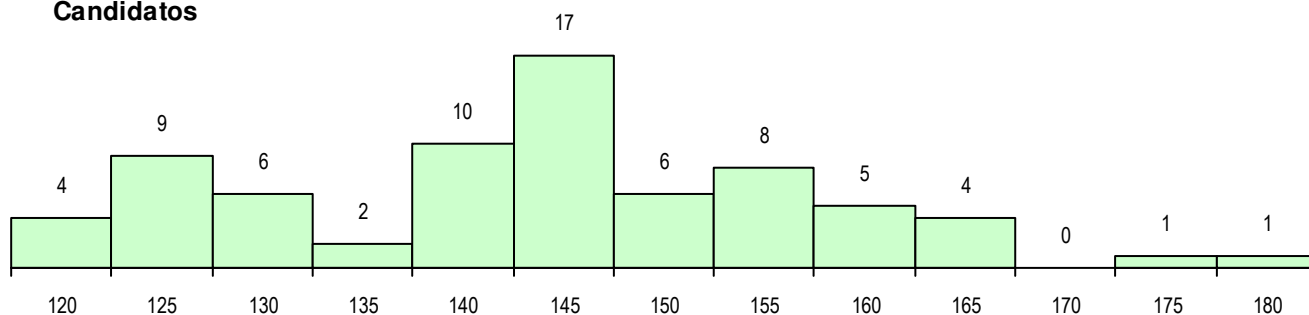

Sexo	Cands. %	Cols. %
Masc.	55 75	20 67
Femin.	18 25	10 33
<b>Total</b>	<b>73</b>	<b>30</b>

**CURSO DO 12º ANO (15 mais frequentes)**

Curso 12º ano	Cands. %	Cols. %
F60 Ciências e Tecnologias	40 55	16 53
P56 Técnico de Gestão e Programação	7 10	3 10
F61 Ciências Socioeconómicas	6 8	2 7
H21 Informática (VT)	3 4	2 7
F64 Artes Visuais	3 4	2 7
C60 Ciências e Tecnologias	3 4	2 7
C80 Recorrente - Ciências e Tecnologia	1 1	1 3
F71 Design de Comunicação	1 1	1 3
H35 Informática e Tecnologias Multimédi	1 1	1 3
900 Emigrantes	1 1	0 0
H34 Eletrónica Industrial e Automação	1 1	0 0
F62 Línguas e Humanidades	1 1	0 0
R25 Técnico de Informática - Sistemas	1 1	0 0
R85 Técnico de Maquinação e Program	1 1	0 0
U33 Técnico de Design de Comunicaçã	1 1	0 0

**MÉDIAS DOS COLOCADOS**

Nota de candidatura	141.6
Prova de ingresso	121.3
Média do 12º ano	152.5
Média do 10º/11º ano	152.5

**OPÇÕES EXCLUÍDAS**

Nota candidatura (s/mínima)	0
Prova ingresso (não fez)	0
Prova ingresso (s/mínima)	0
Pré-requisito (não fez)	0

**DISTRIBUIÇÕES DE NOTAS DE CANDIDATURA**

**Candidatos**

**Colocados**