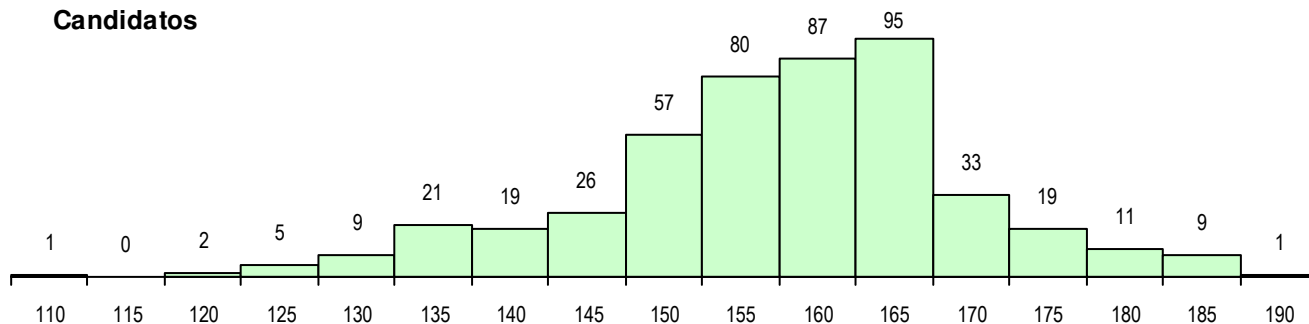

SEXO DOS CANDIDATOS

Sexo	Cands. %	Cols. %
Masc.	221 47	35 49
Femin.	254 53	37 51
Total	475	72

CURSO DO 12º ANO (15 mais frequentes)

Curso 12º ano	Cands. %	Cols. %
F61 Ciências Socioeconómicas	327 69	46 64
F60 Ciências e Tecnologias	131 28	24 33
C60 Ciências e Tecnologias	6 1	1 1
950 Equivalências Estrangeiras (Decret	4 1	1 1
H56 Contabilidade e Gestão	2 0	0 0
C81 Recorrente - Ciências Socioeconóm	2 0	0 0
P51 Técnico de Gestão	1 0	0 0
F76 Secundário de Música	1 0	0 0
A61 Ciências - Via B	1 0	0 0

MÉDIAS DOS COLOCADOS

Nota de candidatura	160.6
Prova de ingresso	153.5
Média do 12º ano	167.7
Média do 10º/11º ano	167.7

OPÇÕES EXCLUÍDAS

Nota candidatura (s/mínima)	0
Prova ingresso (não fez)	8
Prova ingresso (s/mínima)	0
Pré-requisito (não fez)	0

DISTRIBUIÇÕES DE NOTAS DE CANDIDATURA

Candidatos

Colocados