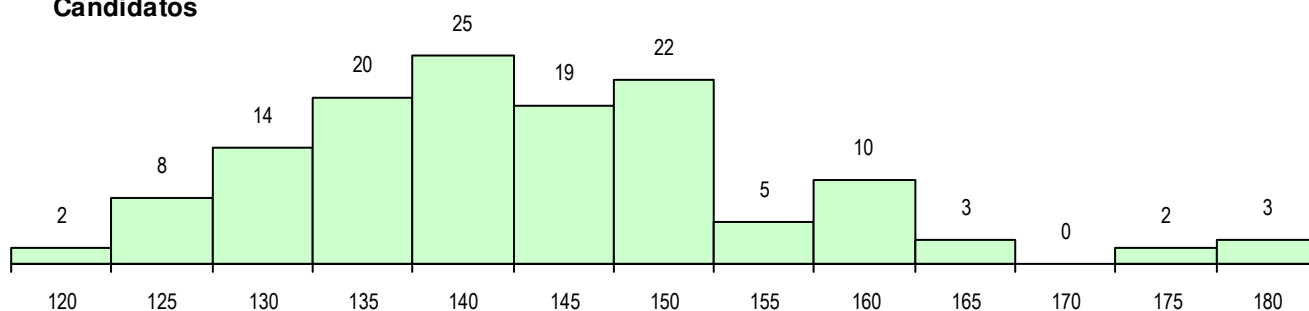

SEXO DOS CANDIDATOS

Sexo	Cands. %	Cols. %
Masc.	75 56	11 48
Femin.	58 44	12 52
Total	133	23

CURSO DO 12º ANO (15 mais frequentes)

Curso 12º ano	Cands. %	Cols. %
F60 Ciências e Tecnologias	96 72	17 74
F61 Ciências Socioeconómicas	29 22	4 17
950 Equivalências Estrangeiras (Decret	5 4	2 9
900 Emigrantes	1 1	0 0
P56 Técnico de Gestão e Programação	1 1	0 0
C80 Recorrente - Ciências e Tecnologia	1 1	0 0

MÉDIAS DOS COLOCADOS

Nota de candidatura	147.7
Prova de ingresso	132.4
Média do 12º ano	158.0
Média do 10º/11º ano	158.0

OPÇÕES EXCLUÍDAS

Nota candidatura (s/mínima)	0
Prova ingresso (não fez)	4
Prova ingresso (s/mínima)	0
Pré-requisito (não fez)	0

DISTRIBUIÇÕES DE NOTAS DE CANDIDATURA

Candidatos

Colocados