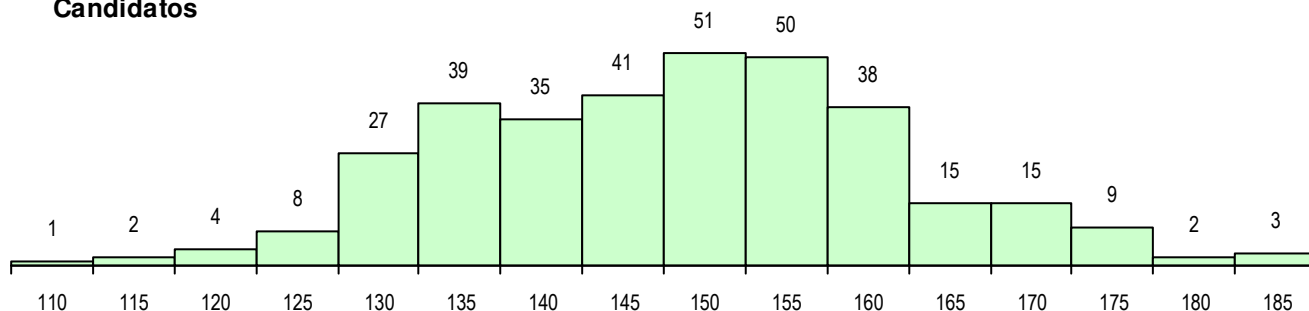

SEXO DOS CANDIDATOS

Sexo	Cands. %	Cols. %
Masc.	66 19	6 16
Femin.	274 81	31 84
Total	340	37

CURSO DO 12º ANO (15 mais frequentes)

Curso 12º ano	Cands. %	Cols. %
F60 Ciências e Tecnologias	314 92	36 97
C60 Ciências e Tecnologias	3 1	0 0
R15 Técnico de Desporto	3 1	0 0
P16 Técnico de Análise Laboratorial	2 1	1 3
C62 Línguas e Humanidades	2 1	0 0
C80 Recorrente - Ciências e Tecnologia	2 1	0 0
P11 Técnico Auxiliar de Saúde	2 1	0 0
R42 Técnico Auxiliar de Farmácia	2 1	0 0
950 Equivalências Estrangeiras (Decret	2 1	0 0
966 Cursos EFA, Formações Modulares	1 0	0 0
R20 Técnico de Cozinha/Pastelaria	1 0	0 0
H14 Animação Sociodesportiva (VT)	1 0	0 0
F62 Línguas e Humanidades	1 0	0 0
F61 Ciências Socioeconómicas	1 0	0 0
610 Cursos de Educação e Formação (1 0	0 0

MÉDIAS DOS COLOCADOS

Nota de candidatura	154.0
Prova de ingresso	132.5
Média do 12º ano	165.6
Média do 10º/11º ano	165.6

OPÇÕES EXCLUÍDAS

Nota candidatura (s/mínima)	0
Prova ingresso (não fez)	0
Prova ingresso (s/mínima)	0
Pré-requisito (não fez)	0

DISTRIBUIÇÕES DE NOTAS DE CANDIDATURA

Candidatos

Colocados