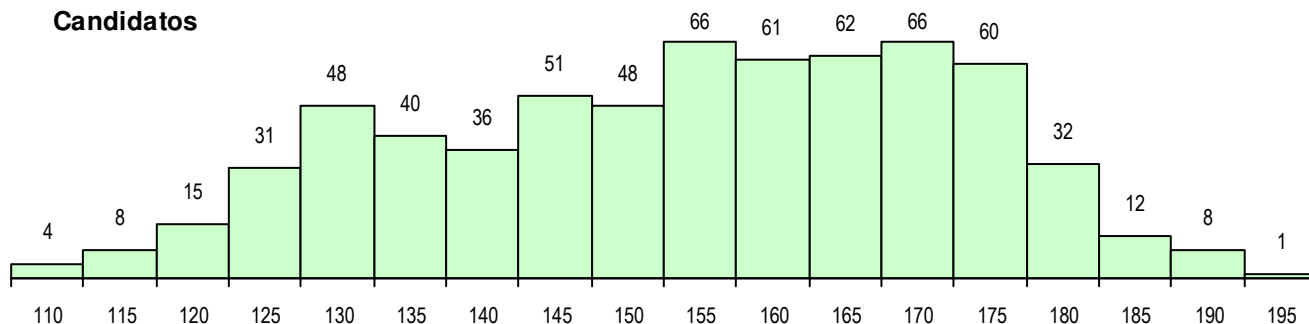

SEXO DOS CANDIDATOS

Sexo	Cands. %	Cols. %
Masc.	209 32	23 37
Femin.	440 68	40 63
Total	649	63

CURSO DO 12º ANO (15 mais frequentes)

Curso 12º ano	Cands. %	Cols. %
F60 Ciências e Tecnologias	563 87	56 89
C80 Recorrente - Ciências e Tecnologia	9 1	0 0
P11 Técnico Auxiliar de Saúde	8 1	0 0
H14 Animação Sociodesportiva (VT)	7 1	2 3
950 Equivalências Estrangeiras (Decret	7 1	1 2
R15 Técnico de Desporto	5 1	0 0
F62 Línguas e Humanidades	5 1	0 0
H38 Tecnologias da Saúde	5 1	0 0
900 Emigrantes	4 1	2 3
H29 Animação e Gestão Desportiva	4 1	0 0
610 Cursos de Educação e Formação (4 1	0 0
C60 Ciências e Tecnologias	4 1	0 0
R42 Técnico Auxiliar de Farmácia	3 0	0 0
C82 Recorrente - Línguas e Humanidad	3 0	0 0
C81 Recorrente - Ciências Socioeconóm	2 0	0 0

MÉDIAS DOS COLOCADOS

Nota de candidatura	171.9
Prova de ingresso	165.1
Média do 12º ano	178.6
Média do 10º/11º ano	178.6

OPÇÕES EXCLUÍDAS

Nota candidatura (s/mínima)	0
Prova ingresso (não fez)	6
Prova ingresso (s/mínima)	0
Pré-requisito (não fez)	0

DISTRIBUIÇÕES DE NOTAS DE CANDIDATURA

Candidatos

Colocados