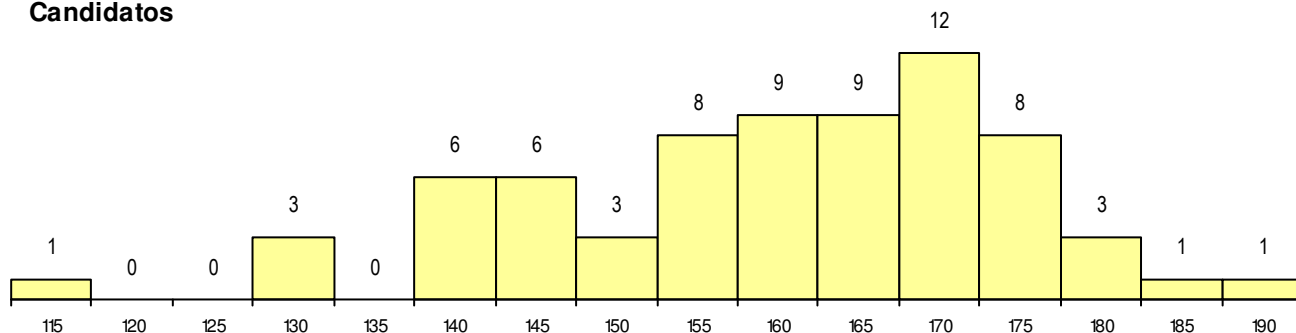

SEXO DOS CANDIDATOS

Sexo	Cands. %	Cols. %
Masc.	38 54	1 25
Femin.	32 46	3 75
Total	70	4

CURSO DO 12º ANO

(15 mais frequentes)

Curso 12º ano	Cands. %	Cols. %
F61 Ciências Socioeconómicas	34 49	3 75
F60 Ciências e Tecnologias	31 44	1 25
H22 Informática de Gestão (VT)	2 3	0 0
950 Equivalências Estrangeiras (Decret)	1 1	0 0
H18 Contabilidade e Gestão (VT)	1 1	0 0
H05 Contabilidade e Gestão (VC)	1 1	0 0

MÉDIAS dos Colocados

Nota de candidatura 178.3
 Prova de ingresso 180.0
 Média do 12º ano 177.3
 Média do 10º/11º ano 177.3

DISTRIBUIÇÕES DE NOTAS DE CANDIDATURA

Candidatos

Colocados