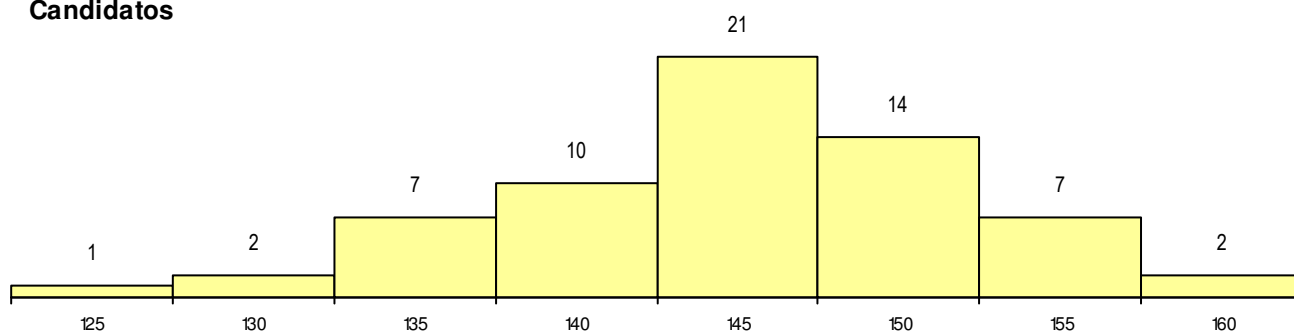

SEXO DOS CANDIDATOS

Sexo	Cands. %	Cols. %
Masc.	16 25	0 0
Femin.	48 75	3 100
Total	64	3

CURSO DO 12º ANO

Curso 12º ano	(15 mais frequentes)	
	Cands. %	Cols. %
F62 Línguas e Humanidades	48 75	2 67
F60 Ciências e Tecnologias	6 9	0 0
C80 Recorrente - Ciências e Tecnologia	2 3	0 0
910 Cursos CET - Decreto-Lei nº 88/200	1 2	1 33
966 Cursos EFA, Formações Modulares	1 2	0 0
R20 Técnico de Cozinha/Pastelaria	1 2	0 0
P28 Técnico de Comunicação - Marketin	1 2	0 0
P06 Instrumentista de Cordas e de Tecl	1 2	0 0
H23 Línguas e Relações Empresariais (1 2	0 0
F64 Artes Visuais	1 2	0 0
C82 Recorrente - Línguas e Humanidad	1 2	0 0

MÉDIAS dos Colocados

Nota de candidatura	155.6
Prova de ingresso	152.5
Média do 12º ano	157.7
Média do 10º/11º ano	157.7

DISTRIBUIÇÕES DE NOTAS DE CANDIDATURA

Candidatos

Colocados