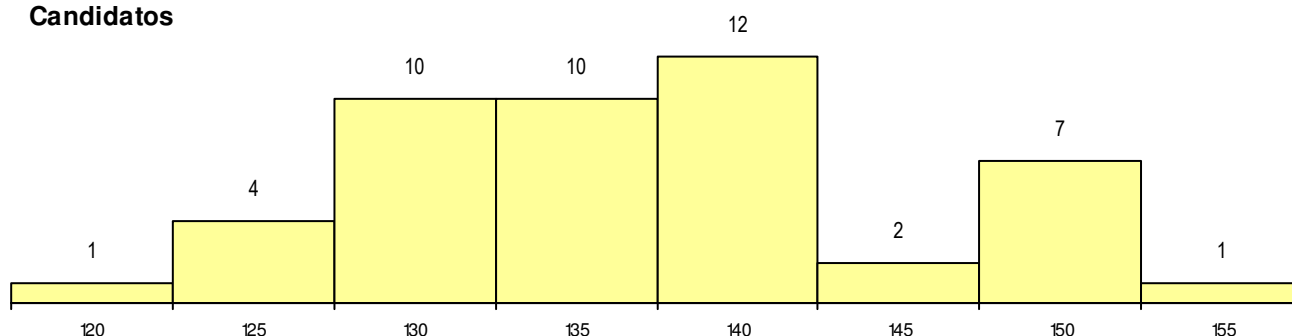

SEXO DOS CANDIDATOS

Sexo	Cands. %	Cols. %
Masc.	47 100	6 100
Total	47	6

CURSO DO 12º ANO

(15 mais frequentes)

Curso 12º ano	Cands. %	Cols. %
F60 Ciências e Tecnologias	39 83	4 67
F61 Ciências Socioeconómicas	6 13	1 17
966 Cursos EFA, Formações Modulares	1 2	1 17
C81 Recorrente - Ciências Socioeconóm	1 2	0 0

MÉDIAS dos Colocados

Nota de candidatura	147.6
Prova de ingresso	136.8
Média do 12º ano	153.3
Média do 10º/11º ano	153.3

DISTRIBUIÇÕES DE NOTAS DE CANDIDATURA

Candidatos

Colocados