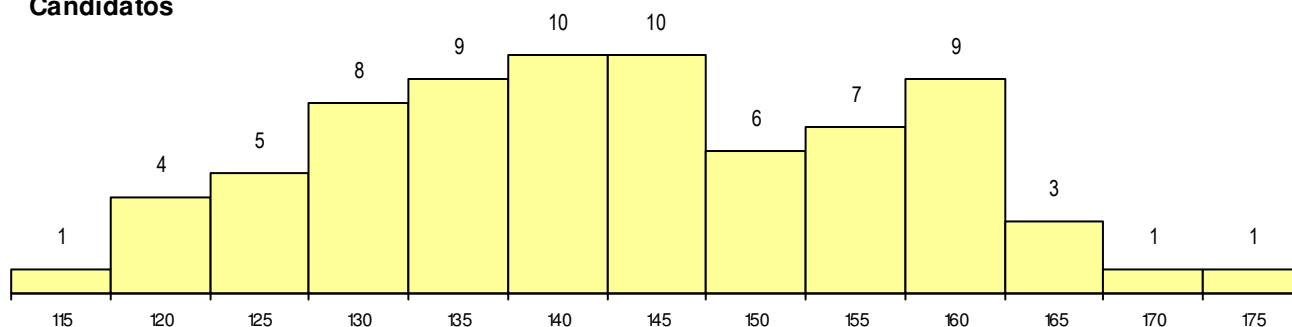

SEXO DOS CANDIDATOS

Sexo	Cands. %	Cols. %
Masc.	43 58	12 60
Femin.	31 42	8 40
Total	74	20

CURSO DO 12º ANO

Curso 12º ano	(15 mais frequentes)	
	Cands. %	Cols. %
F61 Ciências Socioeconómicas	31 42	9 45
F60 Ciências e Tecnologias	27 36	6 30
F62 Línguas e Humanidades	6 8	2 10
966 Cursos EFA, Formações Modulares	3 4	0 0
C81 Recorrente - Ciências Socioeconóm	2 3	1 5
900 Emigrantes	1 1	1 5
R05 Técnico de Apoio à Gestão Desporti	1 1	1 5
P91 Técnico de Turismo	1 1	0 0
C80 Recorrente - Ciências e Tecnologia	1 1	0 0
C60 Ciências e Tecnologias	1 1	0 0

MÉDIAS dos Colocados

Nota de candidatura	151.4
Prova de ingresso	141.8
Média do 12º ano	156.6
Média do 10º/11º ano	156.6

DISTRIBUIÇÕES DE NOTAS DE CANDIDATURA

Candidatos

Colocados