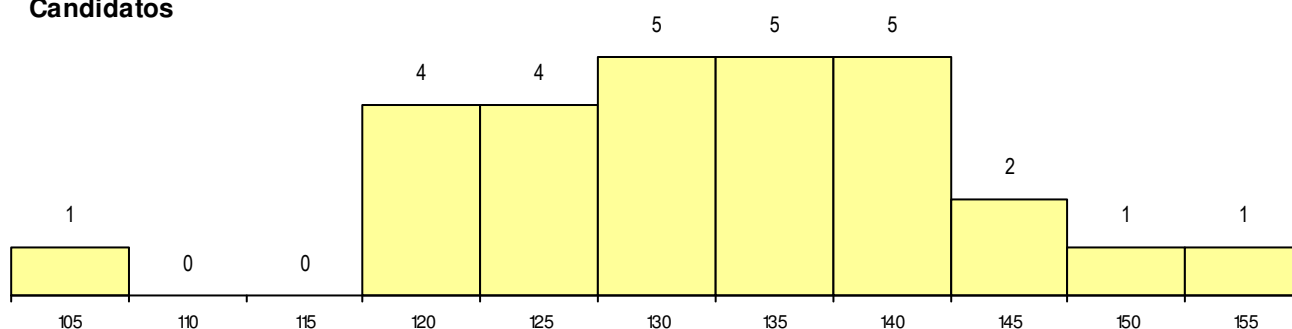

**SEXO DOS CANDIDATOS**

Sexo	Cands. %	Cols. %
Masc.	9 32	3 30
Femin.	19 68	7 70
<b>Total</b>	<b>28</b>	<b>10</b>

**CURSO DO 12º ANO**

(15 mais frequentes)

Curso 12º ano	Cands. %	Cols. %
F62 Línguas e Humanidades	17 61	7 70
F60 Ciências e Tecnologias	4 14	1 10
R15 Técnico de Desporto	2 7	1 10
900 Emigrantes	1 4	1 10
966 Cursos EFA, Formações Modulares	1 4	0 0
R38 Programador de Informática	1 4	0 0
P11 Técnico Auxiliar de Saúde	1 4	0 0
F61 Ciências Socioeconómicas	1 4	0 0

**MÉDIAS dos Colocados**

Nota de candidatura	139.7
Prova de ingresso	140.0
Média do 12º ano	139.5
Média do 10º/11º ano	139.5

**DISTRIBUIÇÕES DE NOTAS DE CANDIDATURA**

**Candidatos**

**Colocados**