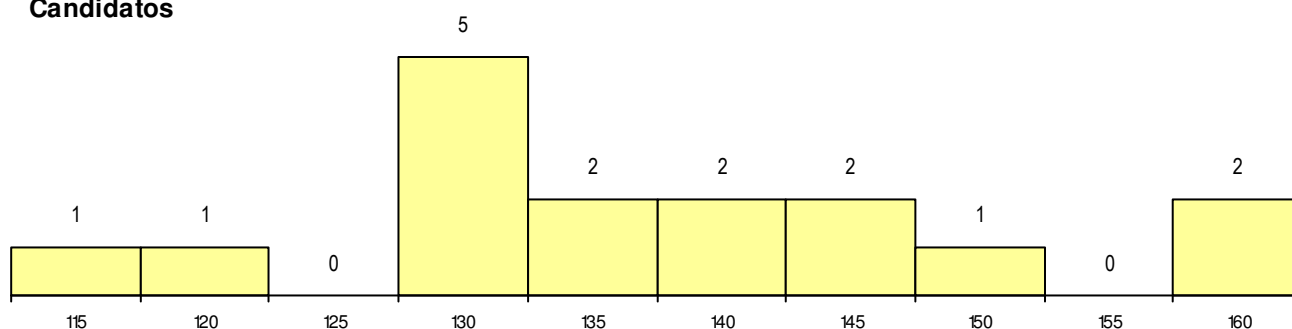

**SEXO DOS CANDIDATOS**

Sexo	Cands. %	Cols. %
Masc.	15 94	4 100
Femin.	1 6	0 0
<b>Total</b>	<b>16</b>	<b>4</b>

**CURSO DO 12º ANO (15 mais frequentes)**

Curso 12º ano	Cands. %	Cols. %
F60 Ciências e Tecnologias	13 81	2 50
966 Cursos EFA, Formações Modulares	1 6	1 25
P28 Técnico de Comunicação - Marketin	1 6	1 25
P56 Técnico de Gestão e Programação	1 6	0 0

**MÉDIAS dos Colocados**

Nota de candidatura	130.8
Prova de ingresso	121.5
Média do 12º ano	135.8
Média do 10º/11º ano	135.8

**DISTRIBUIÇÕES DE NOTAS DE CANDIDATURA**

**Candidatos**

**Colocados**