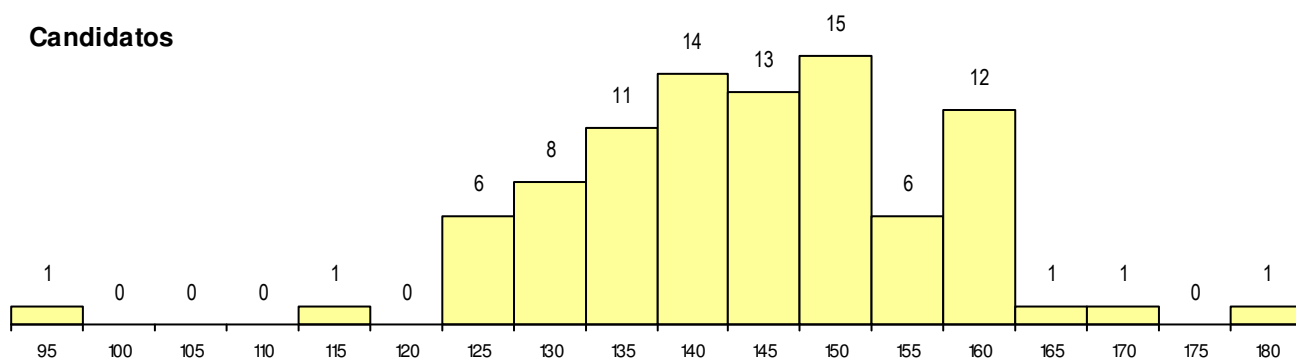

SEXO DOS CANDIDATOS

Sexo	Cands. %	Cols. %
Masc.	19 21	0 0
Femin.	71 79	5 100
Total	90	5

CURSO DO 12º ANO

Curso 12º ano	(15 mais frequentes)	
	Cands. %	Cols. %
F62 Línguas e Humanidades	45 50	3 60
F60 Ciências e Tecnologias	20 22	2 40
F61 Ciências Socioeconómicas	7 8	0 0
966 Cursos EFA, Formações Modulares	3 3	0 0
P19 Técnico de Apoio Psicossocial	3 3	0 0
P91 Técnico de Turismo	2 2	0 0
F64 Artes Visuais	2 2	0 0
R15 Técnico de Desporto	1 1	0 0
P84 Técnico de Serviços Jurídicos	1 1	0 0
P14 Técnico de Multimédia	1 1	0 0
P11 Técnico Auxiliar de Saúde	1 1	0 0
P08 Instrumentista de Sopros e de Percussão	1 1	0 0
P06 Instrumentista de Cordas e de Teclado	1 1	0 0
G42 Imagem Interativa (Portaria n.º 42/2)	1 1	0 0
C80 Recorrente - Ciências e Tecnologia	1 1	0 0

MÉDIAS dos Colocados

Nota de candidatura	156.5
Prova de ingresso	156.6
Média do 12º ano	156.4
Média do 10º/11º ano	156.4

DISTRIBUIÇÕES DE NOTAS DE CANDIDATURA

Candidatos

Colocados