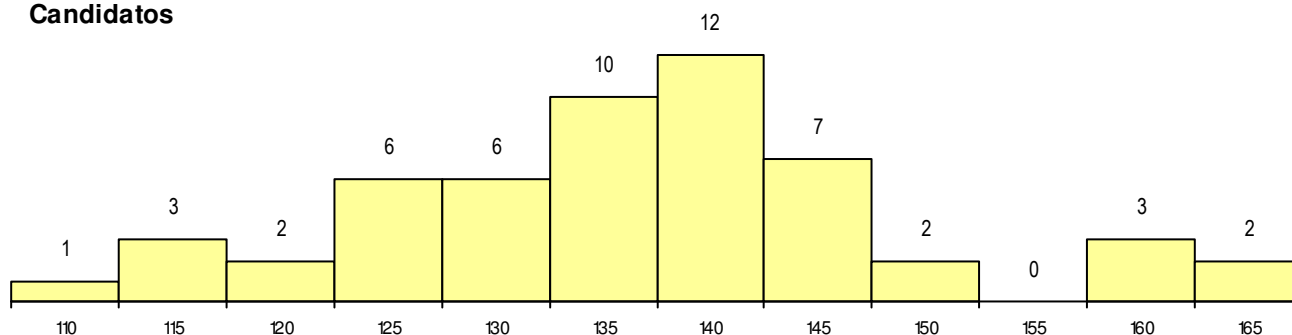

**SEXO DOS CANDIDATOS**

Sexo	Cands. %	Cols. %
Masc.	18 33	2 25
Femin.	36 67	6 75
<b>Total</b>	<b>54</b>	<b>8</b>

**CURSO DO 12º ANO**

Curso 12º ano	(15 mais frequentes)	
	Cands. %	Cols. %
F62 Línguas e Humanidades	33 61	7 88
F60 Ciências e Tecnologias	8 15	0 0
F64 Artes Visuais	3 6	0 0
R15 Técnico de Desporto	2 4	1 13
F61 Ciências Socioeconómicas	2 4	0 0
966 Cursos EFA, Formações Modulares	1 2	0 0
P91 Técnico de Turismo	1 2	0 0
P82 Técnico de Secretariado	1 2	0 0
P56 Técnico de Gestão e Programação	1 2	0 0
P14 Técnico de Multimédia	1 2	0 0
C82 Recorrente - Línguas e Humanidad	1 2	0 0

**MÉDIAS dos Colocados**

Nota de candidatura	148.5
Prova de ingresso	145.0
Média do 12º ano	150.9
Média do 10º/11º ano	150.9

**DISTRIBUIÇÕES DE NOTAS DE CANDIDATURA**

**Candidatos**

**Colocados**