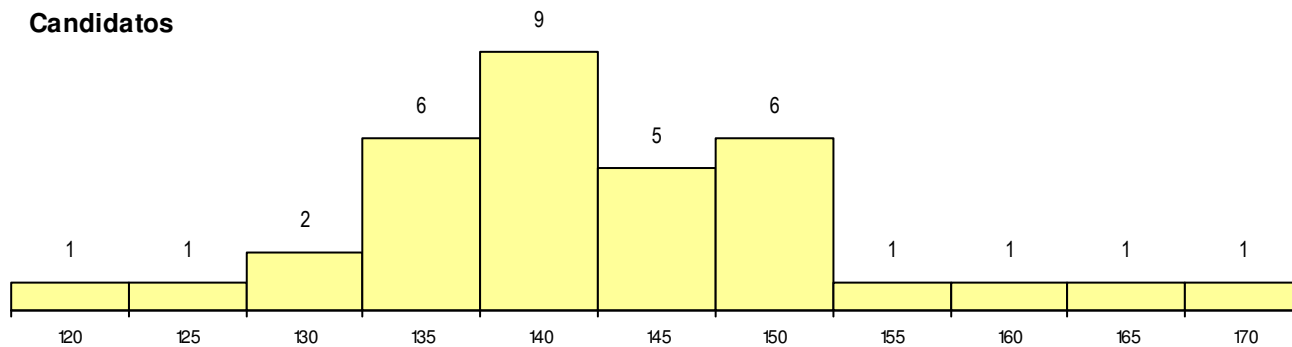

SEXO DOS CANDIDATOS

Sexo	Cands. %	Cols. %
Masc.	5 15	1 17
Femin.	29 85	5 83
Total	34	6

CURSO DO 12º ANO

Curso 12º ano	(15 mais frequentes)		
	Cands. %	Cols. %	
F64 Artes Visuais	27 79	6 100	
C84 Recorrente - Artes Visuais	2 6	0 0	
P91 Técnico de Turismo	1 3	0 0	
P38 Técnico de Design de Moda	1 3	0 0	
F73 Produção Artística	1 3	0 0	
F60 Ciências e Tecnologias	1 3	0 0	
C64 Artes Visuais	1 3	0 0	

MÉDIAS dos Colocados

Nota de candidatura	151.8
Prova de ingresso	167.5
Média do 12º ano	143.3
Média do 10º/11º ano	143.3

DISTRIBUIÇÕES DE NOTAS DE CANDIDATURA

Candidatos

Colocados