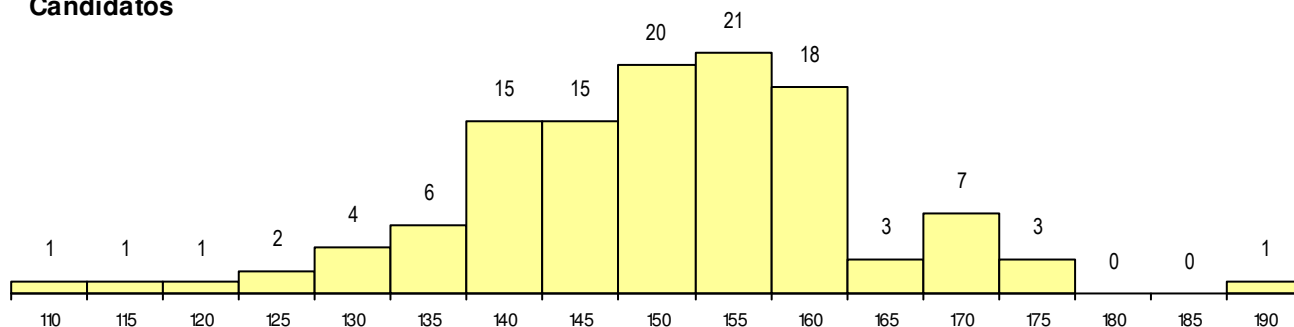

**SEXO DOS CANDIDATOS**

Sexo	Cands. %	Cols. %
Masc.	49 42	5 38
Femin.	69 58	8 62
<b>Total</b>	<b>118</b>	<b>13</b>

**CURSO DO 12º ANO (15 mais frequentes)**

Curso 12º ano	Cands. %	Cols. %
F62 Línguas e Humanidades	74 63	7 54
F60 Ciências e Tecnologias	8 7	2 15
966 Cursos EFA, Formações Modulares	3 3	1 8
F61 Ciências Socioeconómicas	3 3	1 8
R02 Artes do Espetáculo - Interpretação	3 3	0 0
P91 Técnico de Turismo	2 2	0 0
C82 Recorrente - Línguas e Humanidad	2 2	0 0
F64 Artes Visuais	2 2	0 0
P11 Técnico Auxiliar de Saúde	2 2	0 0
C62 Línguas e Humanidades	2 2	0 0
P56 Técnico de Gestão e Programação	2 2	0 0
P28 Técnico de Comunicação - Marketin	2 2	0 0
R15 Técnico de Desporto	1 1	1 8
900 Emigrantes	1 1	1 8
810 Agrupamento 1 / geral	1 1	0 0

**MÉDIAS dos Colocados**

Nota de candidatura	165.9
Prova de ingresso	179.8
Média do 12º ano	152.1
Média do 10º/11º ano	152.1

**DISTRIBUIÇÕES DE NOTAS DE CANDIDATURA**

**Candidatos**

**Colocados**