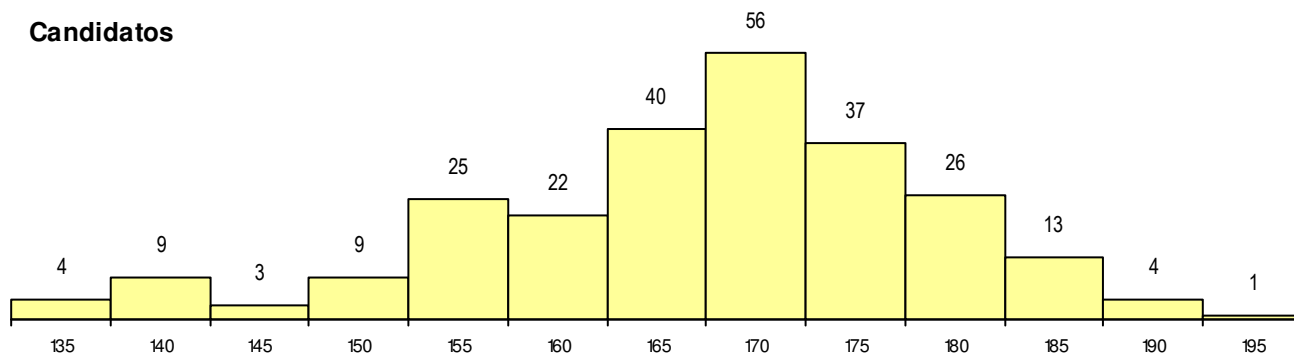

SEXO DOS CANDIDATOS

Sexo	Cands. %	Cols. %
Masc.	120 48	4 25
Femin.	129 52	12 75
Total	249	16

CURSO DO 12º ANO

Curso 12º ano	Cands. %	Cols. %
F61 Ciências Socioeconómicas	152 61	8 50
F60 Ciências e Tecnologias	84 34	6 38
950 Equivalências Estrangeiras (Decret	8 3	2 13
C81 Recorrente - Ciências Socioeconóm	2 1	0 0
900 Emigrantes	1 0	0 0
H18 Contabilidade e Gestão (VT)	1 0	0 0
F62 Línguas e Humanidades	1 0	0 0

(15 mais frequentes)

MÉDIAS dos Colocados

Nota de candidatura	180.0
Prova de ingresso	178.0
Média do 12º ano	182.1
Média do 10º/11º ano	182.1

DISTRIBUIÇÕES DE NOTAS DE CANDIDATURA

Candidatos

Colocados