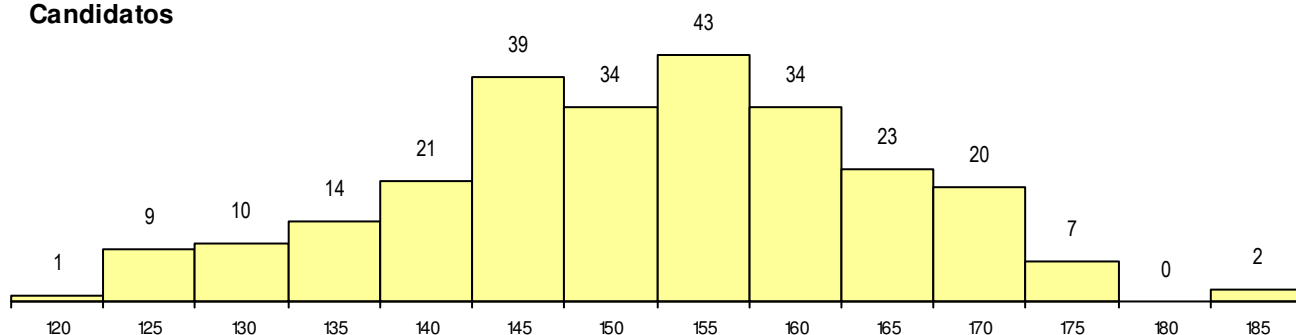

SEXO DOS CANDIDATOS

Sexo	Cands. %	Cols. %
Masc.	85 33	2 29
Femin.	172 67	5 71
Total	257	7

CURSO DO 12º ANO

Curso 12º ano	Cands. %	Cols. %
F62 Línguas e Humanidades	165 64	3 43
F60 Ciências e Tecnologias	40 16	1 14
F61 Ciências Socioeconómicas	21 8	2 29
950 Equivalências Estrangeiras (Decret	8 3	1 14
610 Cursos de Educação e Formação (4 2	0 0
C62 Línguas e Humanidades	2 1	0 0
C81 Recorrente - Ciências Socioeconóm	2 1	0 0
P84 Técnico de Serviços Jurídicos	2 1	0 0
C82 Recorrente - Línguas e Humanidad	2 1	0 0
966 Cursos EFA, Formações Modulares	2 1	0 0
H16 Assessoria Jurídica e Documentaçã	1 0	0 0
C70 Comunicação Audiovisual	1 0	0 0
003 3.º curso	1 0	0 0
F76 Secundário de Música	1 0	0 0
P01 Animador Sociocultural	1 0	0 0

(15 mais frequentes)

MÉDIAS dos Colocados

Nota de candidatura	169.7
Prova de ingresso	163.8
Média do 12º ano	173.7
Média do 10º/11º ano	173.7

DISTRIBUIÇÕES DE NOTAS DE CANDIDATURA

Candidatos

Colocados