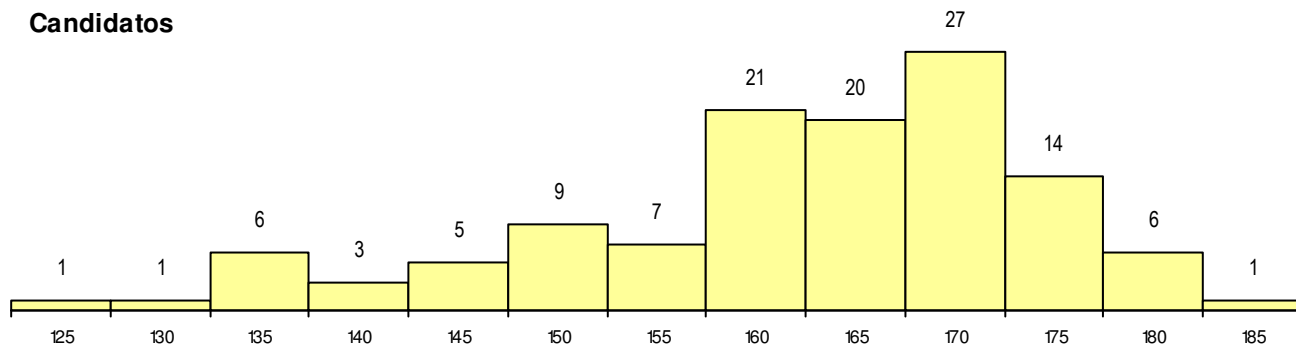

SEXO DOS CANDIDATOS

Sexo	Cands. %	Cols. %
Masc.	56 46	9 53
Femin.	65 54	8 47
Total	121	17

CURSO DO 12º ANO (15 mais frequentes)

Curso 12º ano	Cands. %	Cols. %
F61 Ciências Socioeconómicas	66 55	10 59
F60 Ciências e Tecnologias	52 43	7 41
950 Equivalências Estrangeiras (Decret	2 2	0 0
900 Emigrantes	1 1	0 0

MÉDIAS dos Colocados

Nota de candidatura 173.8
 Prova de ingresso 168.2
 Média do 12º ano 177.5
 Média do 10º/11º ano 177.5

DISTRIBUIÇÕES DE NOTAS DE CANDIDATURA

Candidatos

Colocados