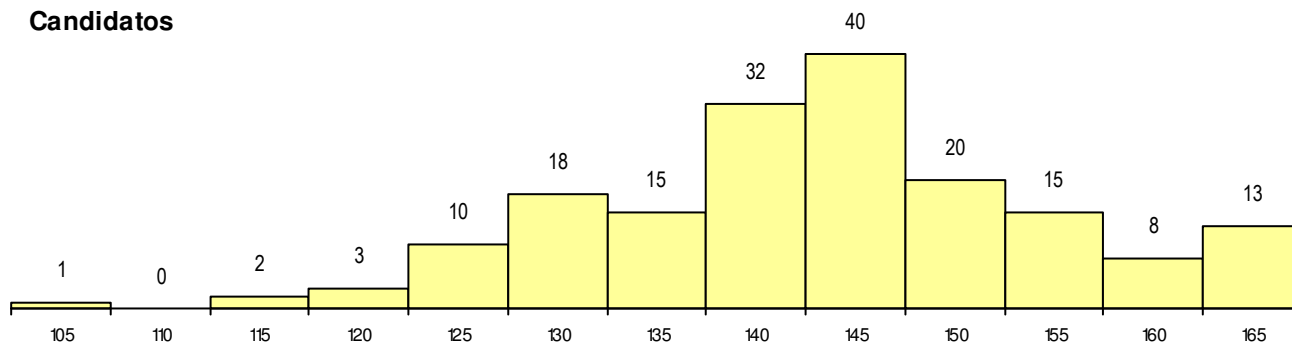

SEXO DOS CANDIDATOS

Sexo	Cands. %	Cols. %
Masc.	47 27	3 23
Femin.	130 73	10 77
Total	177	13

CURSO DO 12º ANO

Curso 12º ano	(15 mais frequentes)	
	Cands. %	Cols. %
F62 Línguas e Humanidades	114 64	7 54
F60 Ciências e Tecnologias	29 16	3 23
F61 Ciências Socioeconómicas	7 4	2 15
966 Cursos EFA, Formações Modulares	3 2	0 0
F64 Artes Visuais	3 2	0 0
P08 Instrumentista de Sopros e de Percu	2 1	0 0
950 Equivalências Estrangeiras (Decret	2 1	0 0
C62 Línguas e Humanidades	2 1	0 0
C64 Artes Visuais	1 1	1 8
C76 Secundário de Música	1 1	0 0
C81 Recorrente - Ciências Socioeconóm	1 1	0 0
C82 Recorrente - Línguas e Humanidad	1 1	0 0
C60 Ciências e Tecnologias	1 1	0 0
H45 Comunicação e Produção Multimédi	1 1	0 0
P11 Técnico Auxiliar de Saúde	1 1	0 0

MÉDIAS dos Colocados

Nota de candidatura	159.6
Prova de ingresso	159.5
Média do 12º ano	159.6
Média do 10º/11º ano	159.6

DISTRIBUIÇÕES DE NOTAS DE CANDIDATURA

Candidatos

Colocados