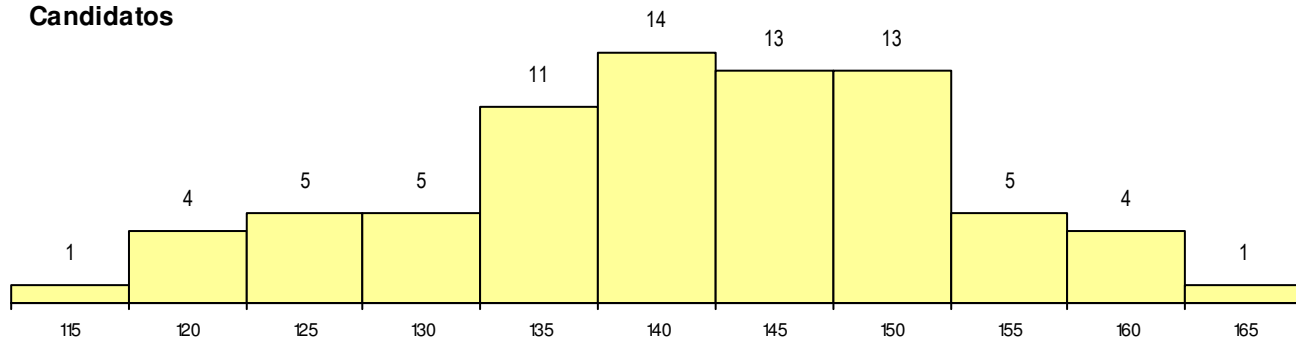

SEXO DOS CANDIDATOS

Sexo	Cands. %	Cols. %
Femin.	76 100	1 100
Total	76	1

CURSO DO 12º ANO

(15 mais frequentes)

Curso 12º ano	Cands. %	Cols. %
F62 Línguas e Humanidades	45 59	1 100
F60 Ciências e Tecnologias	14 18	0 0
F61 Ciências Socioeconómicas	6 8	0 0
P18 Técnico de Apoio à Infância	2 3	0 0
P11 Técnico Auxiliar de Saúde	2 3	0 0
R46 Técnico de Ação Educativa	1 1	0 0
R21 Técnico Comercial	1 1	0 0
P08 Instrumentista de Sopros e de Percu	1 1	0 0
P01 Animador Sociocultural	1 1	0 0
F76 Secundário de Música	1 1	0 0
C82 Recorrente - Línguas e Humanidad	1 1	0 0
C62 Línguas e Humanidades	1 1	0 0

MÉDIAS dos Colocados

Nota de candidatura	160.2
Prova de ingresso	148.5
Média do 12º ano	168.0
Média do 10º/11º ano	168.0

DISTRIBUIÇÕES DE NOTAS DE CANDIDATURA

Candidatos

Colocados