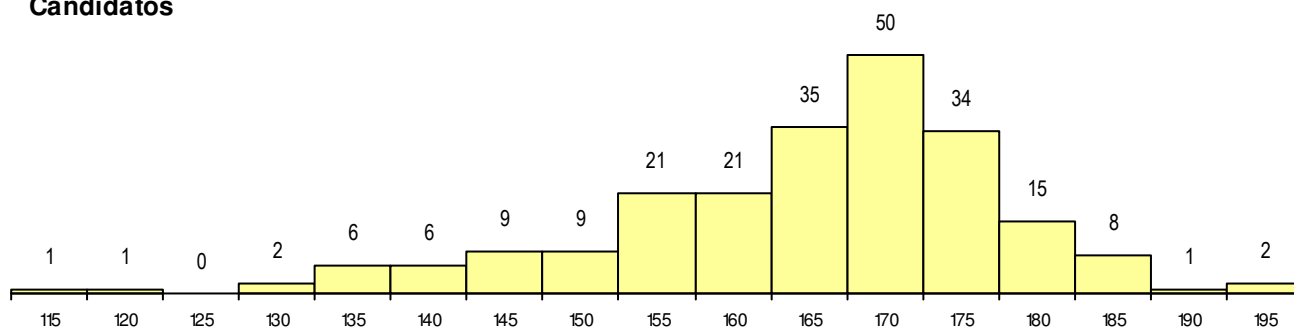

SEXO DOS CANDIDATOS

Sexo	Cands. %	Cols. %
Masc.	116 52	8 47
Femin.	105 48	9 53
Total	221	17

CURSO DO 12º ANO

Curso 12º ano	Cands. %	Cols. %
F61 Ciências Socioeconómicas	138 62	11 65
F60 Ciências e Tecnologias	70 32	5 29
950 Equivalências Estrangeiras (Decret	3 1	1 6
H22 Informática de Gestão (VT)	3 1	0 0
900 Emigrantes	2 1	0 0
H18 Contabilidade e Gestão (VT)	2 1	0 0
H44 Biotecnologia Aplicada	1 0	0 0
H05 Contabilidade e Gestão (VC)	1 0	0 0
C61 Ciências Socioeconómicas	1 0	0 0

(15 mais frequentes)

MÉDIAS dos Colocados

Nota de candidatura	179.5
Prova de ingresso	175.7
Média do 12º ano	183.2
Média do 10º/11º ano	183.2

DISTRIBUIÇÕES DE NOTAS DE CANDIDATURA

Candidatos

Colocados