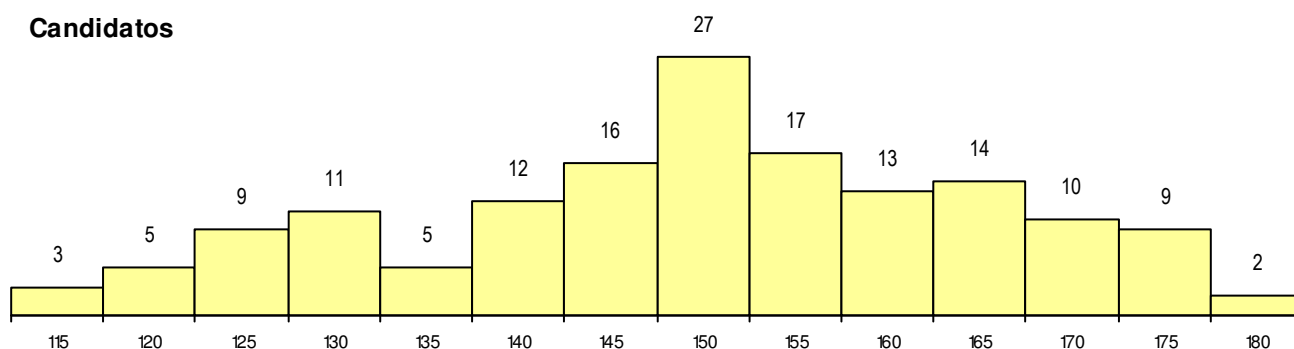

SEXO DOS CANDIDATOS

Sexo	Cands. %	Cols. %
Masc.	33 22	0 0
Femin.	120 78	1 100
Total	153	1

CURSO DO 12º ANO

(15 mais frequentes)

Curso 12º ano	Cands. %	Cols. %
F62 Línguas e Humanidades	81 53	1 100
F60 Ciências e Tecnologias	29 19	0 0
F61 Ciências Socioeconómicas	6 4	0 0
F64 Artes Visuais	4 3	0 0
H23 Línguas e Relações Empresariais (2 1	0 0
U32 Intérprete/Ator/Atriz	2 1	0 0
H16 Assessoria Jurídica e Documentaçã	2 1	0 0
P14 Técnico de Multimédia	2 1	0 0
P28 Técnico de Comunicação - Marketin	2 1	0 0
F70 Comunicação Audiovisual	1 1	0 0
H18 Contabilidade e Gestão (VT)	1 1	0 0
F75 Secundário de Dança	1 1	0 0
H25 Património e Turismo (VT)	1 1	0 0
F71 Design de Comunicação	1 1	0 0
H37 Tecnologias e Segurança Alimentar	1 1	0 0

MÉDIAS dos Colocados

Nota de candidatura	182.2
Prova de ingresso	178.0
Média do 12º ano	185.0
Média do 10º/11º ano	185.0

DISTRIBUIÇÕES DE NOTAS DE CANDIDATURA

Candidatos

Colocados