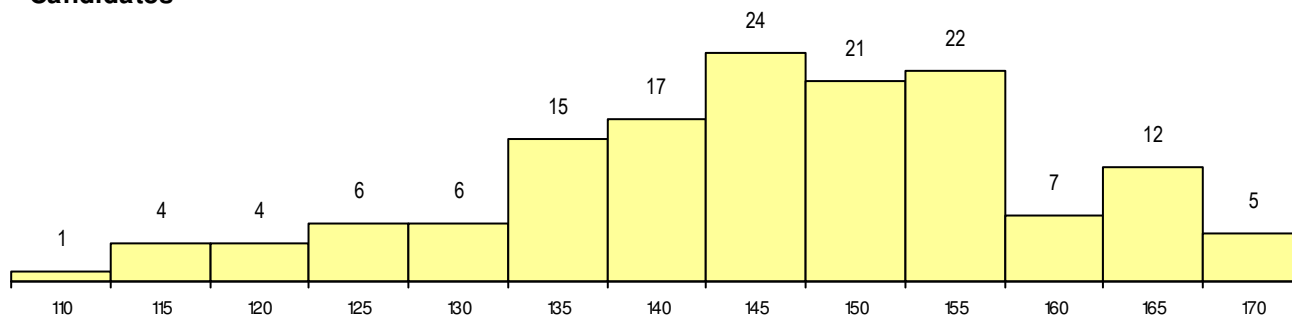

SEXO DOS CANDIDATOS

Sexo	Cands. %	Cols. %
Masc.	35 24	3 18
Femin.	109 76	14 82
Total	144	17

CURSO DO 12º ANO

(15 mais frequentes)

Curso 12º ano	Cands. %	Cols. %
F62 Línguas e Humanidades	79 55	13 76
F60 Ciências e Tecnologias	26 18	0 0
F61 Ciências Socioeconómicas	4 3	1 6
950 Equivalências Estrangeiras (Decret	4 3	1 6
966 Cursos EFA, Formações Modulares	3 2	0 0
C62 Línguas e Humanidades	2 1	0 0
H16 Assessoria Jurídica e Documentaçã	2 1	0 0
P51 Técnico de Gestão	2 1	0 0
F75 Secundário de Dança	1 1	1 6
H01 Animação Sócio Desportiva (VC)	1 1	1 6
C64 Artes Visuais	1 1	0 0
C82 Recorrente - Línguas e Humanidad	1 1	0 0
C84 Recorrente - Artes Visuais	1 1	0 0
H54 Turismo Cultural e Recreativo	1 1	0 0
F64 Artes Visuais	1 1	0 0

MÉDIAS dos Colocados

Nota de candidatura	162.0
Prova de ingresso	157.2
Média do 12º ano	165.2
Média do 10º/11º ano	165.2

DISTRIBUIÇÕES DE NOTAS DE CANDIDATURA

Candidatos

Colocados