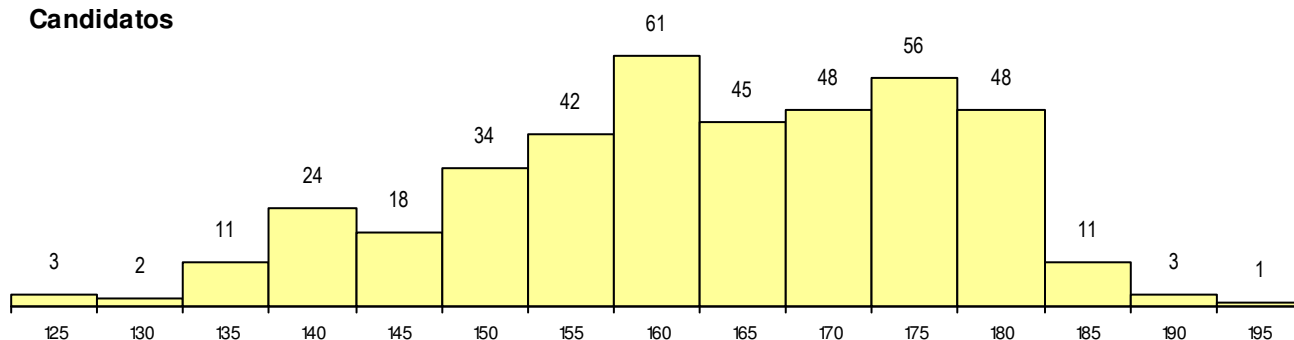

SEXO DOS CANDIDATOS

Sexo	Cands. %	Cols. %
Masc.	120 29	3 17
Femin.	287 71	15 83
Total	407	18

CURSO DO 12º ANO

Curso 12º ano	Cands. %	Cols. %
F62 Línguas e Humanidades	239 59	16 89
F60 Ciências e Tecnologias	76 19	0 0
F61 Ciências Socioeconómicas	26 6	1 6
H16 Assessoria Jurídica e Documentaçã	9 2	0 0
950 Equivalências Estrangeiras (Decret	8 2	0 0
610 Cursos de Educação e Formação (7 2	0 0
900 Emigrantes	3 1	1 6
966 Cursos EFA, Formações Modulares	3 1	0 0
C62 Línguas e Humanidades	3 1	0 0
F75 Secundário de Dança	3 1	0 0
F64 Artes Visuais	3 1	0 0
F76 Secundário de Música	2 0	0 0
P08 Instrumentista de Sopros e de Percu	2 0	0 0
P91 Técnico de Turismo	2 0	0 0
R15 Técnico de Desporto	2 0	0 0

MÉDIAS dos Colocados

Nota de candidatura	186.0
Prova de ingresso	184.3
Média do 12º ano	187.1
Média do 10º/11º ano	187.1

DISTRIBUIÇÕES DE NOTAS DE CANDIDATURA

Candidatos

Colocados