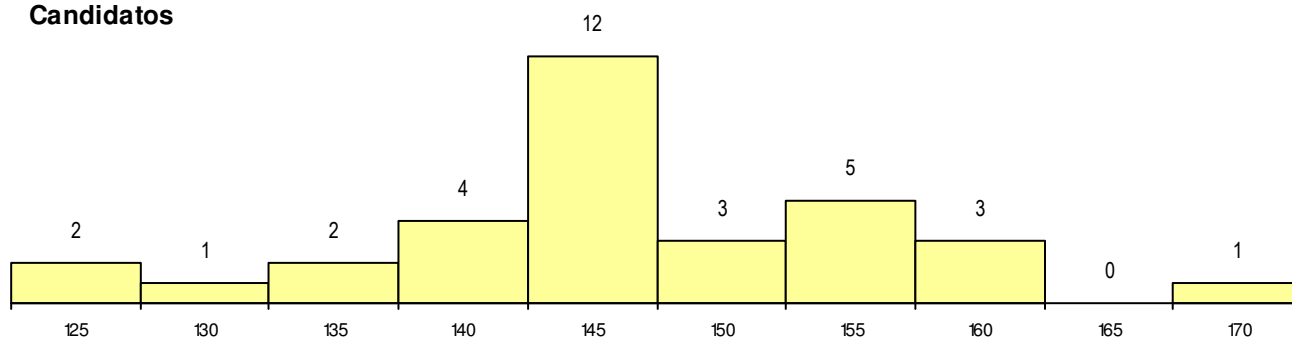

SEXO DOS CANDIDATOS

Sexo	Cands. %	Cols. %
Masc.	20 61	6 55
Femin.	13 39	5 45
Total	33	11

CURSO DO 12º ANO

Curso 12º ano	(15 mais frequentes)	
	Cands. %	Cols. %
F61 Ciências Socioeconómicas	18 55	6 55
F60 Ciências e Tecnologias	14 42	5 45
C60 Ciências e Tecnologias	1 3	0 0

MÉDIAS dos Colocados

Nota de candidatura 149.7
 Prova de ingresso 134.5
 Média do 12º ano 157.9
 Média do 10º/11º ano 157.9

DISTRIBUIÇÕES DE NOTAS DE CANDIDATURA

Candidatos

Colocados