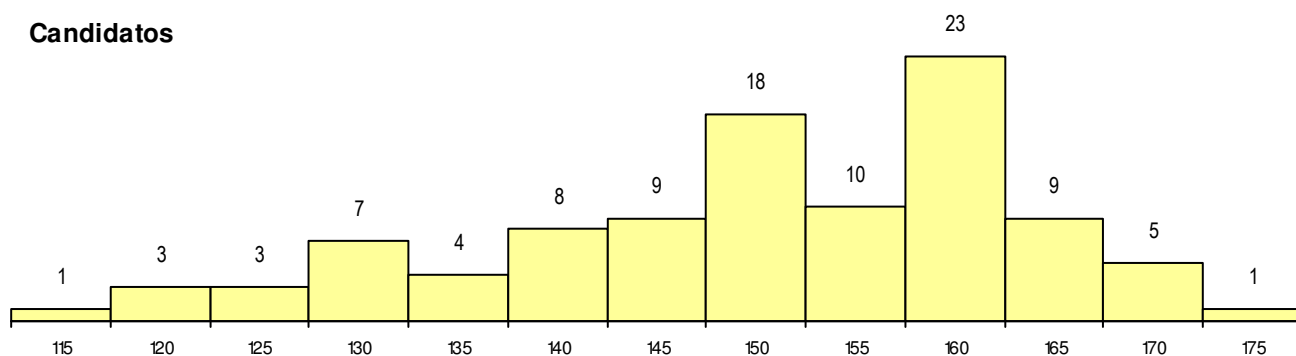

SEXO DOS CANDIDATOS

Sexo	Cands. %	Cols. %
Masc.	53 52	4 36
Femin.	48 48	7 64
Total	101	11

CURSO DO 12º ANO (15 mais frequentes)

Curso 12º ano	Cands. %	Cols. %
F61 Ciências Socioeconómicas	47 47	6 55
F60 Ciências e Tecnologias	35 35	4 36
F62 Línguas e Humanidades	6 6	0 0
C60 Ciências e Tecnologias	2 2	0 0
900 Emigrantes	1 1	1 9
966 Cursos EFA, Formações Modulares	1 1	0 0
R23 Técnico de Logística	1 1	0 0
P71 Técnico de Processamento e Contr	1 1	0 0
P31 Técnico de Contabilidade	1 1	0 0
P08 Instrumentista de Sopros e de Percu	1 1	0 0
H47 Contabilidade e Empreendedorismo	1 1	0 0
H44 Biotecnologia Aplicada	1 1	0 0
F75 Secundário de Dança	1 1	0 0
C81 Recorrente - Ciências Socioeconóm	1 1	0 0
C80 Recorrente - Ciências e Tecnologia	1 1	0 0

MÉDIAS dos Colocados

Nota de candidatura	165.2
Prova de ingresso	163.3
Média do 12º ano	166.3
Média do 10º/11º ano	166.3

DISTRIBUIÇÕES DE NOTAS DE CANDIDATURA

Candidatos

Colocados