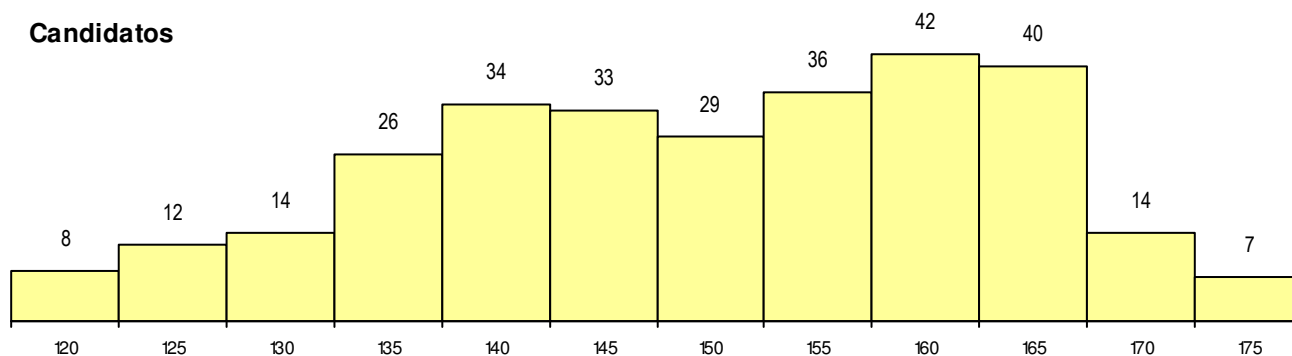

SEXO DOS CANDIDATOS

Sexo	Cands. %	Cols. %
Masc.	34 12	0 0
Femin.	261 88	11 100
Total	295	11

CURSO DO 12º ANO (15 mais frequentes)

Curso 12º ano	Cands. %	Cols. %
F62 Línguas e Humanidades	155 53	7 64
F60 Ciências e Tecnologias	70 24	3 27
F61 Ciências Socioeconómicas	10 3	0 0
P91 Técnico de Turismo	6 2	0 0
C82 Recorrente - Línguas e Humanidad	4 1	0 0
P11 Técnico Auxiliar de Saúde	4 1	0 0
R46 Técnico de Ação Educativa	3 1	0 0
C60 Ciências e Tecnologias	3 1	0 0
950 Equivalências Estrangeiras (Decret	3 1	0 0
P19 Técnico de Apoio Psicossocial	3 1	0 0
F64 Artes Visuais	3 1	0 0
966 Cursos EFA, Formações Modulares	3 1	0 0
C80 Recorrente - Ciências e Tecnologia	2 1	0 0
H45 Comunicação e Produção Multimédi	2 1	0 0
H53 Química Industrial e Laboratorial	2 1	0 0

MÉDIAS dos Colocados

Nota de candidatura	167.6
Prova de ingresso	166.1
Média do 12º ano	168.4
Média do 10º/11º ano	168.4

DISTRIBUIÇÕES DE NOTAS DE CANDIDATURA

Candidatos

Colocados