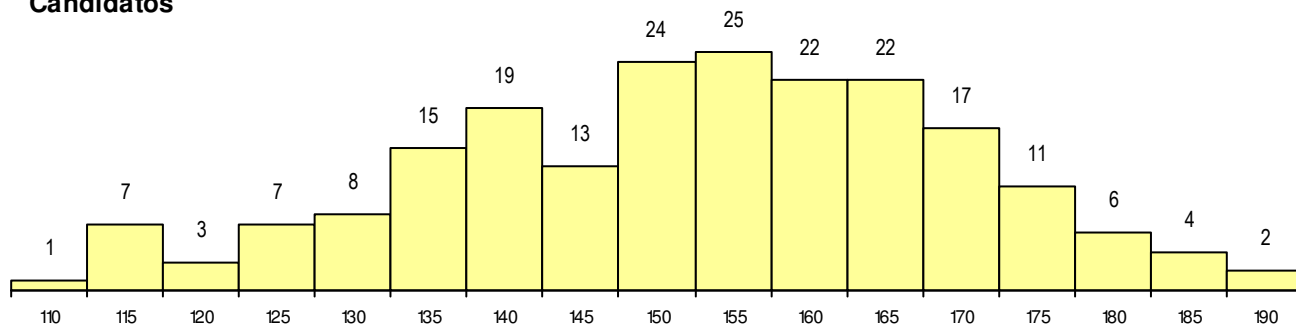

**SEXO DOS CANDIDATOS**

Sexo	Cands. %	Cols. %
Masc.	57 28	0 0
Femin.	149 72	8 100
<b>Total</b>	<b>206</b>	<b>8</b>

**CURSO DO 12º ANO**

Curso 12º ano	(15 mais frequentes)	
	Cands. %	Cols. %
F64 Artes Visuais	98 48	1 13
F60 Ciências e Tecnologias	51 25	2 25
F72 Design de Produto	13 6	3 38
950 Equivalências Estrangeiras (Decret	8 4	0 0
P36 Técnico de Desenho Digital 3D	5 2	1 13
F62 Línguas e Humanidades	4 2	0 0
F73 Produção Artística	4 2	0 0
966 Cursos EFA, Formações Modulares	3 1	0 0
F61 Ciências Socioeconómicas	3 1	0 0
F71 Design de Comunicação	2 1	1 13
P37 Técnico de Design	2 1	0 0
C62 Línguas e Humanidades	2 1	0 0
U33 Técnico de Design de Comunicaçã	2 1	0 0
P32 Técnico de Coordenação e Produçã	1 0	0 0
P27 Técnico de Comércio	1 0	0 0

**MÉDIAS dos Colocados**

Nota de candidatura	182.4
Prova de ingresso	193.0
Média do 12º ano	171.9
Média do 10º/11º ano	171.9

**DISTRIBUIÇÕES DE NOTAS DE CANDIDATURA**

**Candidatos**

**Colocados**