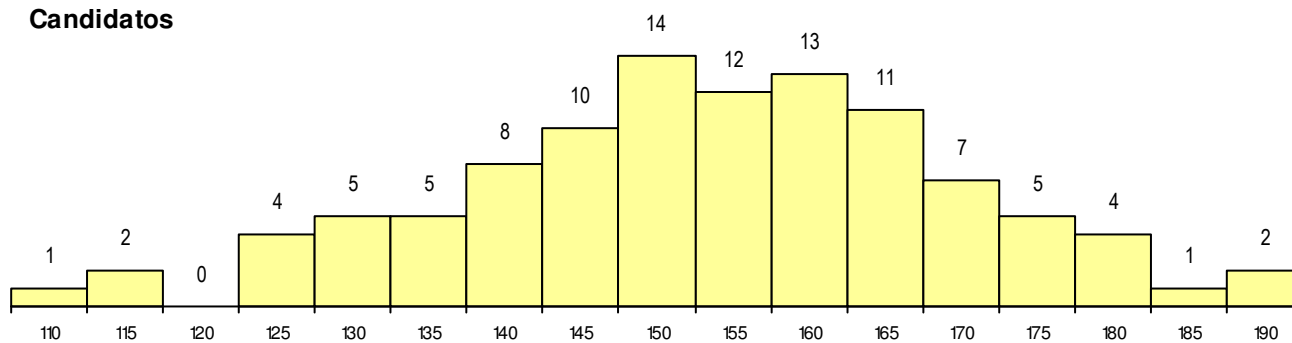

**SEXO DOS CANDIDATOS**

Sexo	Cands. %	Cols. %
Masc.	22 21	0 0
Femin.	82 79	1 100
<b>Total</b>	104	1

**CURSO DO 12º ANO**

Curso 12º ano	Cands. %	Cols. %
F64 Artes Visuais	52 50	0 0
F60 Ciências e Tecnologias	21 20	0 0
F72 Design de Produto	11 11	0 0
P36 Técnico de Desenho Digital 3D	3 3	0 0
F73 Produção Artística	3 3	0 0
F62 Línguas e Humanidades	3 3	0 0
F61 Ciências Socioeconómicas	3 3	0 0
C64 Artes Visuais	2 2	0 0
P37 Técnico de Design	1 1	1 100
950 Equivalências Estrangeiras (Decret	1 1	0 0
U33 Técnico de Design de Comunicaçã	1 1	0 0
H66 Técnico de Desenho Digital 3D	1 1	0 0
C80 Recorrente - Ciências e Tecnologia	1 1	0 0
C73 Produção Artística	1 1	0 0

(15 mais frequentes)

**MÉDIAS dos Colocados**

Nota de candidatura	187.0
Prova de ingresso	200.0
Média do 12º ano	174.0
Média do 10º/11º ano	174.0

**DISTRIBUIÇÕES DE NOTAS DE CANDIDATURA**

**Candidatos**

**Colocados**