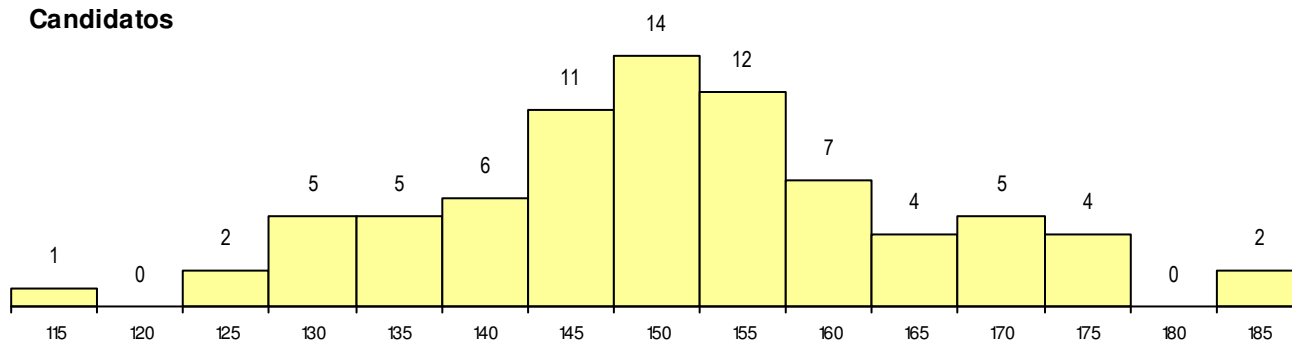

**SEXO DOS CANDIDATOS**

Sexo	Cands. %	Cols. %
Masc.	26 33	5 45
Femin.	52 67	6 55
<b>Total</b>	<b>78</b>	<b>11</b>

**CURSO DO 12º ANO**

Curso 12º ano	Cands. %	Cols. %
F64 Artes Visuais	39 50	5 45
F73 Produção Artística	8 10	2 18
F70 Comunicação Audiovisual	3 4	0 0
F71 Design de Comunicação	2 3	1 9
P38 Técnico de Design de Moda	2 3	0 0
P17 Técnico de Animação 2D e 3D	2 3	0 0
P14 Técnico de Multimédia	2 3	0 0
C64 Artes Visuais	2 3	0 0
U33 Técnico de Design de Comunicaçã	2 3	0 0
F72 Design de Produto	2 3	0 0
C62 Línguas e Humanidades	1 1	1 9
P18 Técnico de Apoio à Infância	1 1	1 9
966 Cursos EFA, Formações Modulares	1 1	1 9
C60 Ciências e Tecnologias	1 1	0 0
C70 Comunicação Audiovisual	1 1	0 0

**MÉDIAS dos Colocados**

Nota de candidatura	166.3
Prova de ingresso	176.2
Média do 12º ano	156.5
Média do 10º/11º ano	156.5

**DISTRIBUIÇÕES DE NOTAS DE CANDIDATURA**

**Candidatos**

**Colocados**