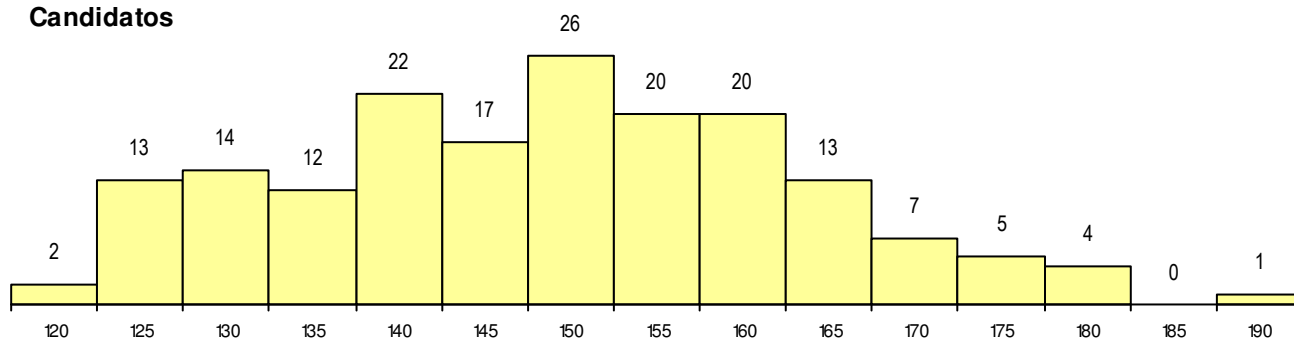

**SEXO DOS CANDIDATOS**

Sexo	Cands. %	Cols. %
Masc.	74 42	3 60
Femin.	102 58	2 40
<b>Total</b>	176	5

**CURSO DO 12º ANO (15 mais frequentes)**

Curso 12º ano	Cands. %	Cols. %
F60 Ciências e Tecnologias	159 90	3 60
950 Equivalências Estrangeiras (Decret	4 2	1 20
966 Cursos EFA, Formações Modulares	2 1	1 20
P16 Técnico de Análise Laboratorial	2 1	0 0
900 Emigrantes	1 1	0 0
R02 Artes do Espetáculo - Interpretação	1 1	0 0
P56 Técnico de Gestão e Programação	1 1	0 0
P55 Técnico de Gestão do Ambiente	1 1	0 0
P48 Técnico de Fotografia	1 1	0 0
P43 Técnico de Eletrónica, Automação e	1 1	0 0
P11 Técnico Auxiliar de Saúde	1 1	0 0
C80 Recorrente - Ciências e Tecnologia	1 1	0 0
C62 Línguas e Humanidades	1 1	0 0

**MÉDIAS dos Colocados**

Nota de candidatura	174.6
Prova de ingresso	181.4
Média do 12º ano	167.8
Média do 10º/11º ano	167.8

**DISTRIBUIÇÕES DE NOTAS DE CANDIDATURA**

**Candidatos**

**Colocados**