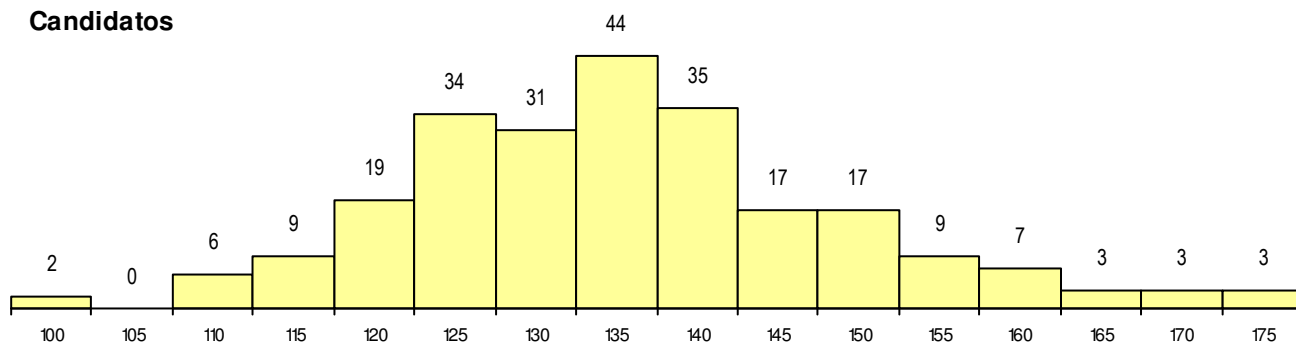

SEXO DOS CANDIDATOS

Sexo	Cands. %	Cols. %
Masc.	39 16	2 13
Femin.	200 84	14 88
Total	239	16

CURSO DO 12º ANO (15 mais frequentes)

Curso 12º ano	Cands. %	Cols. %
F62 Línguas e Humanidades	137 57	7 44
F60 Ciências e Tecnologias	31 13	4 25
F61 Ciências Socioeconómicas	12 5	1 6
C80 Recorrente - Ciências e Tecnologia	4 2	0 0
R46 Técnico de Ação Educativa	4 2	0 0
950 Equivalências Estrangeiras (Decret	3 1	2 13
R05 Técnico de Apoio à Gestão Desporti	3 1	1 6
P28 Técnico de Comunicação - Marketin	3 1	1 6
C82 Recorrente - Línguas e Humanidad	3 1	0 0
R15 Técnico de Desporto	3 1	0 0
C62 Línguas e Humanidades	3 1	0 0
966 Cursos EFA, Formações Modulares	3 1	0 0
F64 Artes Visuais	3 1	0 0
P18 Técnico de Apoio à Infância	2 1	0 0
P19 Técnico de Apoio Psicossocial	2 1	0 0

MÉDIAS dos Colocados

Nota de candidatura	154.0
Prova de ingresso	159.7
Média do 12º ano	148.4
Média do 10º/11º ano	148.4

DISTRIBUIÇÕES DE NOTAS DE CANDIDATURA

Candidatos

Colocados