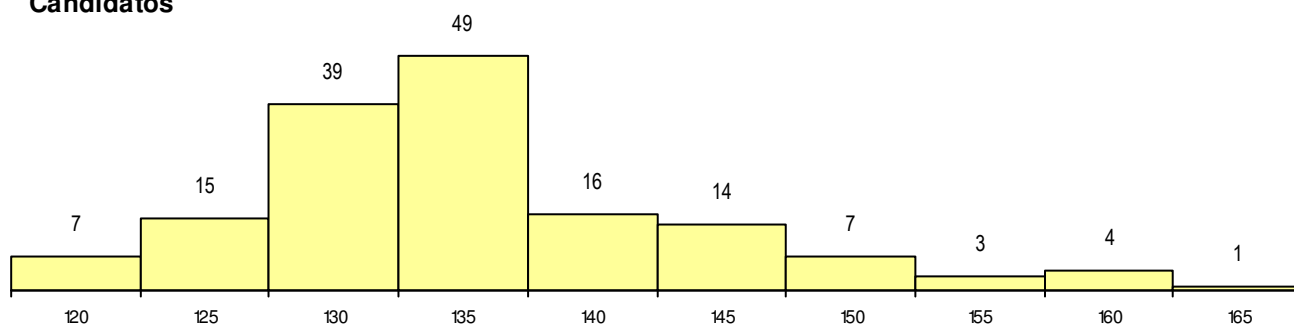

**ETAPA COLOCAÇÃO (contingente)**

Etapa Colocação	Cands. %	Cols. %	Nota
17 Geral	155 100	10 100	141.0
<b>Total</b>	155	10	

**DISTRITO/GAES DE CANDIDATURA**

Distrito Origem	Cands. %	Cols. %
Lisboa	116 75	8 80
Setúbal	21 14	2 20
Coimbra	4 3	0 0
Santarém	3 2	0 0
Porto	3 2	0 0
Leiria	3 2	0 0
Faro	2 1	0 0
Beja	2 1	0 0
Évora	1 1	0 0
<b>Total</b>	155	10

**SEXO DOS CANDIDATOS**

Sexo	Cands. %	Cols. %
Masc.	59 38	2 20
Femin.	96 62	8 80
<b>Total</b>	155	10

**CURSO DO 12º ANO**

(15 mais frequentes)

Curso 12º ano	Cands. %	Cols. %
F62 Línguas e Humanidades	91 59	6 60
F60 Ciências e Tecnologias	21 14	0 0
F61 Ciências Socioeconómicas	12 8	1 10
C80 Recorrente - Ciências e Tecnologia	4 3	0 0
C62 Línguas e Humanidades	4 3	0 0
C82 Recorrente - Línguas e Humanidad	3 2	0 0
R02 Artes do Espetáculo - Interpretação	3 2	0 0
F64 Artes Visuais	3 2	0 0
P38 Técnico de Design de Moda	1 1	1 10
P01 Animador Sociocultural	1 1	1 10
P19 Técnico de Apoio Psicossocial	1 1	1 10
966 Cursos EFA, Formações Modulares	1 1	0 0
P44 Técnico de Eletrónica, Automação e	1 1	0 0
P55 Técnico de Gestão do Ambiente	1 1	0 0
P75 Técnico de Proteção Civil	1 1	0 0

**MÉDIAS dos Colocados**

Nota de candidatura	145.8
Prova de ingresso	141.8
Média do 12º ano	149.8
Média do 10º/11º ano	149.8

**DISTRIBUIÇÕES DE NOTAS DE CANDIDATURA**

**Candidatos**

**Colocados**