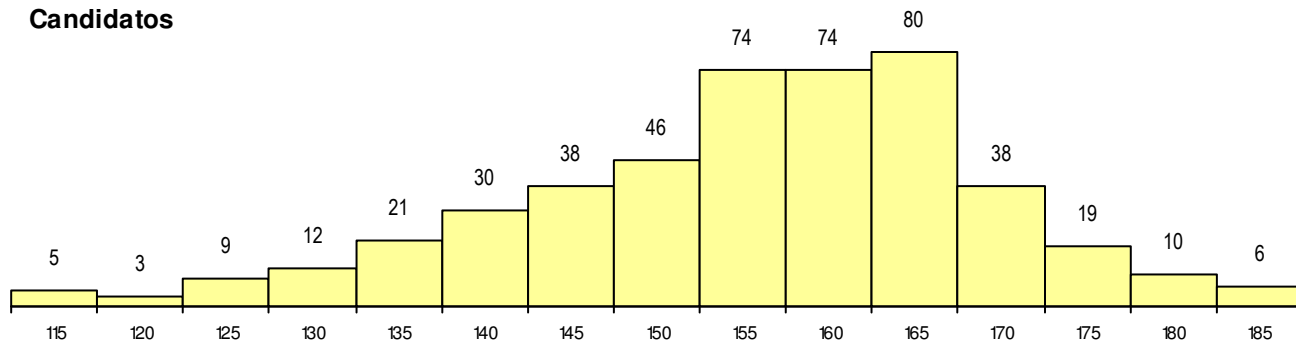

ETAPA COLOCAÇÃO (contingente)

Etapa Colocação	Cands. %	Cols. %	Nota
12 Emigrantes	2 0	1 3	156.0
17 Geral	465 100	31 97	168.5
Total	467	32	

DISTRITO/GAES DE CANDIDATURA

Distrito Origem	Cands. %	Cols. %
Lisboa	359 77	21 66
Setúbal	25 5	1 3
Santarém	20 4	1 3
Leiria	11 2	0 0
Faro	11 2	0 0
Porto	6 1	1 3
Évora	6 1	0 0
Coimbra	5 1	1 3
Castelo Branco	5 1	2 6
Beja	5 1	1 3
Viseu	4 1	1 3
Braga	3 1	1 3
R. A. Madeira	2 0	0 0
Aveiro	2 0	2 6
Bragança	1 0	0 0
Total	465	32

SEXO DOS CANDIDATOS

Sexo	Cands. %	Cols. %
Masc.	229 49	17 53
Femin.	236 51	15 47
Total	465	32

CURSO DO 12º ANO (15 mais frequentes)

Curso 12º ano	Cands. %	Cols. %
F61 Ciências Socioeconómicas	294 63	21 66
F60 Ciências e Tecnologias	154 33	7 22
950 Equivalências Estrangeiras (Decret	11 2	3 9
C81 Recorrente - Ciências Socioeconóm	2 0	0 0
C60 Ciências e Tecnologias	2 0	0 0
900 Emigrantes	1 0	1 3
P51 Técnico de Gestão	1 0	0 0

MÉDIAS dos Colocados

Nota de candidatura	171.3
Prova de ingresso	170.5
Média do 12º ano	172.1
Média do 10º/11º ano	172.1

DISTRIBUIÇÕES DE NOTAS DE CANDIDATURA

Candidatos

Colocados