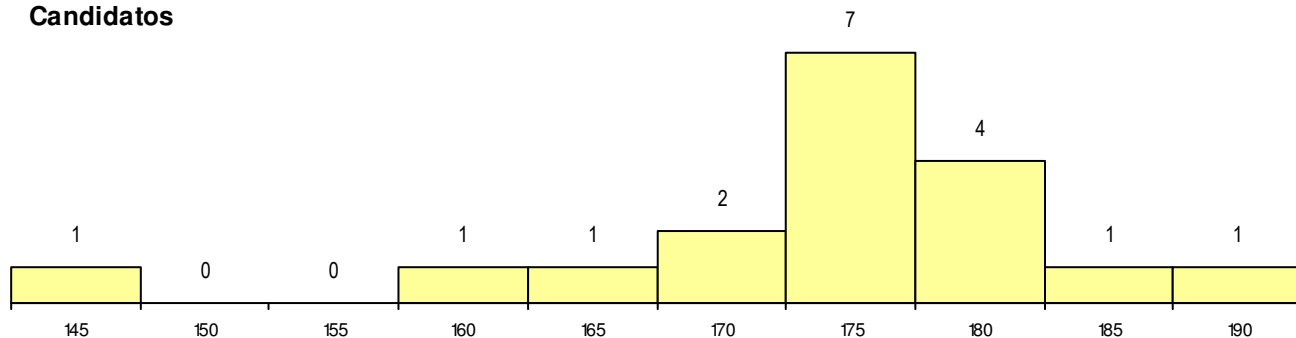

SEXO DOS CANDIDATOS

Sexo	Cands. %	Cols. %
Masc.	8 44	0 0
Femin.	10 56	2 100
Total	18	2

CURSO DO 12º ANO

(15 mais frequentes)

Curso 12º ano	Cands. %	Cols. %
F60 Ciências e Tecnologias	17 94	2 100
F61 Ciências Socioeconómicas	1 6	0 0

MÉDIAS dos Colocados

Nota de candidatura	187.8
Prova de ingresso	186.0
Média do 12º ano	189.5
Média do 10º/11º ano	189.5

DISTRIBUIÇÕES DE NOTAS DE CANDIDATURA

Candidatos

Colocados