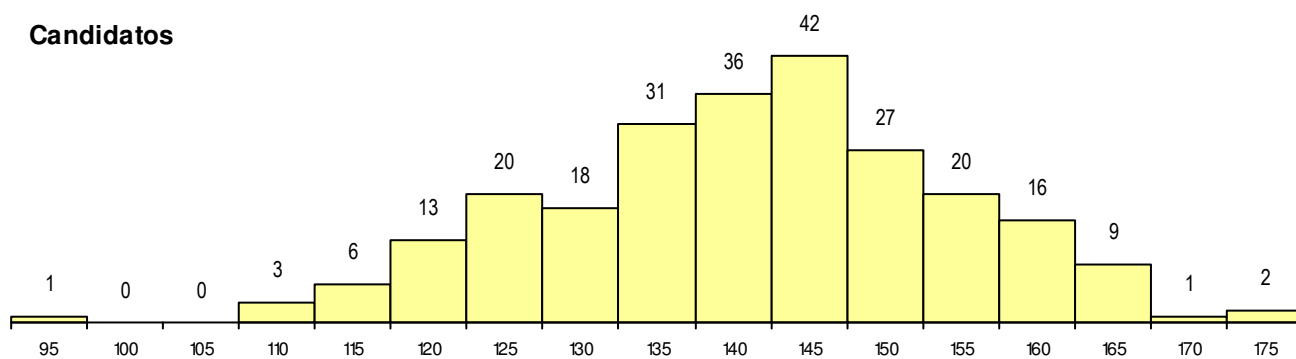

**SEXO DOS CANDIDATOS**

Sexo	Cands. %	Cols. %
Masc.	41 17	4 31
Femin.	204 83	9 69
<b>Total</b>	<b>245</b>	<b>13</b>

**CURSO DO 12º ANO**

(15 mais frequentes)

Curso 12º ano	Cands. %	Cols. %
F60 Ciências e Tecnologias	184 75	9 69
C80 Recorrente - Ciências e Tecnologia	11 4	0 0
P11 Técnico Auxiliar de Saúde	8 3	1 8
H38 Tecnologias da Saúde	8 3	0 0
966 Cursos EFA, Formações Modulares	6 2	0 0
610 Cursos de Educação e Formação (	4 2	0 0
C60 Ciências e Tecnologias	4 2	0 0
F62 Línguas e Humanidades	2 1	1 8
H14 Animação Sociodesportiva (VT)	2 1	1 8
C62 Línguas e Humanidades	2 1	0 0
H04 Biotecnologia (VC)	2 1	0 0
H28 Análises Químico-Biológicas	2 1	0 0
H37 Tecnologias e Segurança Alimentar	2 1	0 0
950 Equivalências Estrangeiras (Decret	1 0	1 8
840 Agrupamento 4 / geral	1 0	0 0

**MÉDIAS dos Colocados**

Nota de candidatura	157.8
Prova de ingresso	139.1
Média do 12º ano	170.2
Média do 10º/11º ano	170.2

**DISTRIBUIÇÕES DE NOTAS DE CANDIDATURA**

**Candidatos**

**Colocados**