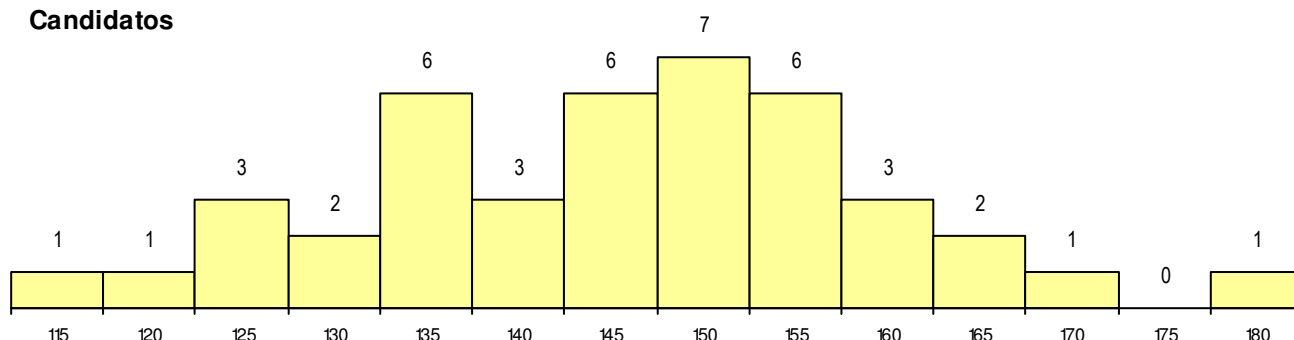

**SEXO DOS CANDIDATOS**

Sexo	Cands. %	Cols. %
Masc.	14 33	1 8
Femin.	28 67	11 92
<b>Total</b>	<b>42</b>	<b>12</b>

**CURSO DO 12º ANO (15 mais frequentes)**

Curso 12º ano	Cands. %	Cols. %
F64 Artes Visuais	19 45	3 25
F60 Ciências e Tecnologias	6 14	1 8
H15 Artes e Indústrias Gráficas (VT)	3 7	2 17
950 Equivalências Estrangeiras (Decret	2 5	0 0
F77 Secundário de Canto	1 2	1 8
U33 Técnico de Design de Comunicaçã	1 2	1 8
C84 Recorrente - Artes Visuais	1 2	1 8
H30 Comunicação Multimédia	1 2	1 8
966 Cursos EFA, Formações Modulares	1 2	1 8
C60 Ciências e Tecnologias	1 2	1 8
C64 Artes Visuais	1 2	0 0
F70 Comunicação Audiovisual	1 2	0 0
F73 Produção Artística	1 2	0 0
P37 Técnico de Design	1 2	0 0
P39 Técnico de Design Gráfico	1 2	0 0

**MÉDIAS dos Colocados**

Nota de candidatura	154.7
Prova de ingresso	151.3
Média do 12º ano	156.5
Média do 10º/11º ano	156.5

**DISTRIBUIÇÕES DE NOTAS DE CANDIDATURA**

**Candidatos**

**Colocados**