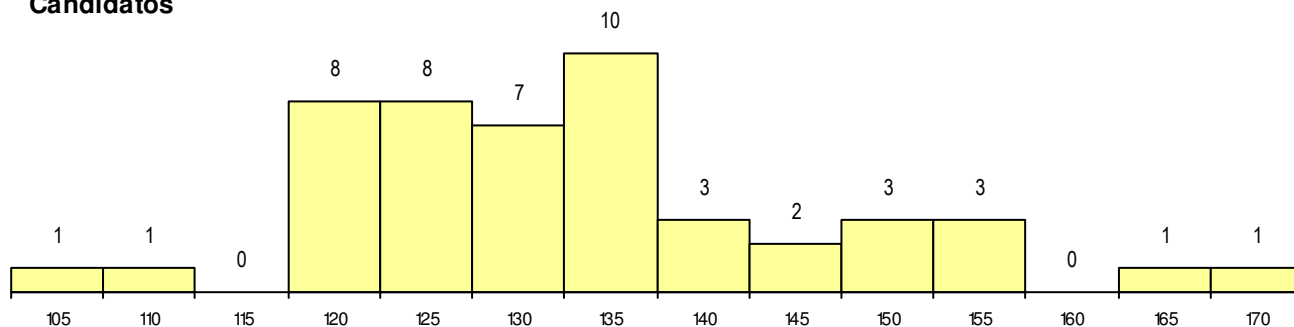

**SEXO DOS CANDIDATOS**

Sexo	Cands. %	Cols. %
Masc.	9 19	1 11
Femin.	39 81	8 89
<b>Total</b>	<b>48</b>	<b>9</b>

**CURSO DO 12º ANO**

Curso 12º ano	(15 mais frequentes)	
	Cands. %	Cols. %
F60 Ciências e Tecnologias	38 79	8 89
966 Cursos EFA, Formações Modulares	3 6	0 0
P11 Técnico Auxiliar de Saúde	2 4	0 0
P18 Técnico de Apoio à Infância	1 2	1 11
R42 Técnico Auxiliar de Farmácia	1 2	0 0
P57 Técnico de Gestão Equina	1 2	0 0
P14 Técnico de Multimédia	1 2	0 0
C80 Recorrente - Ciências e Tecnologia	1 2	0 0

**MÉDIAS dos Colocados**

Nota de candidatura	139.3
Prova de ingresso	122.1
Média do 12º ano	148.6
Média do 10º/11º ano	148.6

**DISTRIBUIÇÕES DE NOTAS DE CANDIDATURA**

**Candidatos**

**Colocados**